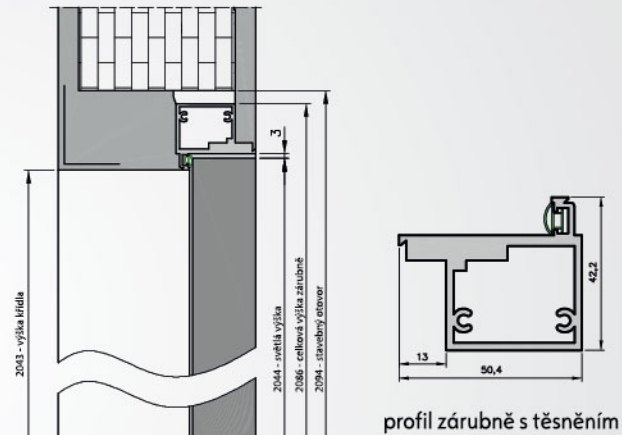

Vertikální průřez dveří SARA ECO

profil zárubně s těsněním