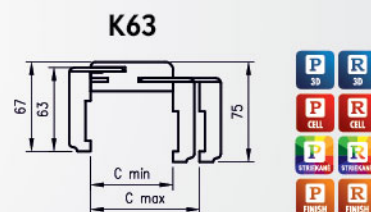

Cena regulovaného tunelu K63

buk, břiza, dub,

bílá, slonová kost,
latte, šedá

Šířka stěny C-min - C max	bez DPH		s DPH		bez DPH		s DPH		bez DPH		s DPH	
	bez DPH	s DPH	bez DPH	s DPH	bez DPH	s DPH	bez DPH	s DPH	bez DPH	s DPH	bez DPH	s DPH
62-82	1939	2346	3440	4162	3756	4545	2953	3573	1590	1924		
82-102	2020	2444	3537	4280	3878	4692	3058	3700	1663	2012		
107-127	2109	2552	3650	4417	3975	4810	3180	3848	1728	2091		
127-147	2182	2640	3812	4613	4145	5016	3310	4005	1777	2150		
147-167	2271	2748	3975	4810	4324	5232	3415	4132	1833	2218		
167-187	2353	2847	4145	5016	4510	5457	3529	4270	1907	2307		
187-207	2450	2964	4316	5222	4681	5664	3659	4427	1963	2375		
207-227	2523	3053	4478	5418	4867	5889	3756	4545	2028	2454		
227-247	2588	3131	4640	5614	5054	6115	3861	4672	2101	2542		
247-267	2685	3249	4818	5830	5240	6341	3991	4829	2150	2601		
267-287	2758	3337	4973	6017	5419	6557	4097	4957	2207	2670		
287-307	2847	3445	5143	6223	5589	6763	4218	5104	2279	2758		

Příplatek: na dvoukřídlé dveře + 30 %

Cena regulovaného tunelu TOP T63, T80

CPL

bílá, slonová kost,
latte, šedá

Šířka stěny C-min - C max	bez DPH		s DPH		bez DPH		s DPH		bez DPH		s DPH	
	bez DPH	s DPH	bez DPH	s DPH	bez DPH	s DPH	bez DPH	s DPH	bez DPH	s DPH	bez DPH	s DPH
62-82	2093	2532	2264	2739	4088	4947	3107	3759				
82-102	2166	2621	2369	2866	4202	5084	3229	3907				
107-127	2247	2719	2458	2974	4299	5202	3350	4054				
127-147	2336	2827	2555	3092	4478	5418	3464	4191				
147-167	2409	2915	2620	3170	4656	5634	3569	4319				
167-187	2498	3023	2726	3298	4835	5850	3691	4466				
187-207	2579	3121	2823	3416	5013	6066	3812	4613				
207-227	2677	3239	2912	3524	5192	6282	3926	4751				
227-247	2742	3318	2993	3622	5370	6498	4031	4878				
247-267	2823	3416	3066	3710	5557	6724	4129	4996				
267-287	2904	3514	3180	3848	5743	6949	4259	5153				
287-307	2993	3622	3245	3926	5921	7165	4373	5291				

Příplatek na dvoukřídlé dveře + 30%