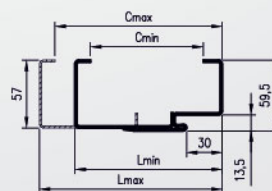

Dekory (platné pro oba druhy zárubní):

dekory je možné vyrobit v lesklém i matném provedení

	A	B	C	D
„80“	800	827	919	890
„90“	900	927	1019	990
„100“	1000	1027	1119	1090

příčný řez s montážní kotvou

řez ocelovou zárubní s krycí obložkou T57