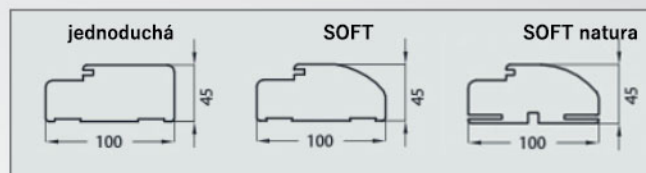

Jednoduchá zárubeň

Konstrukce

Zárubeň je vyrobena z desky MDF a pokrytá v celku dekorační fólií DRE CELL, FINISH, fólie 3D, laminát CPL, přírodní dýhou NATURA.

Obsah kompletu

Hlavní nosník (vodorovný prvek a dvě svislé), těsnění, sestava pantů, komplet prvků určených k montáži zárubně.

Zárubeň ENTER má úchyt na druhý zámek západkový-zásuvný nebo o závoru.

Zárubeň SOLID má úchyt na zámek lištový a závoru proti vysazení.