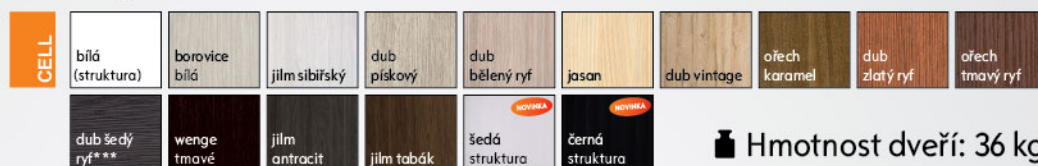

Hmotnost dveří: 36 kg

Možnosti bez příplatku:

Skla:

decormat   decormat grafit   decormat bronz

Hrany:

Možnosti za příplatek:

Hrany: Bezfalcová hrana

* Pouze u dveří s výškou 2043mm.

falcové i bezfalcové*