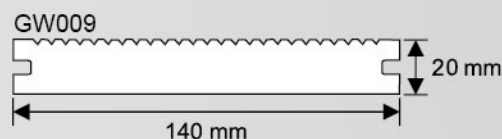

Materiál WPC: 40% HDPE, 60% dřevní hmoty, hmotnost 3,03 kg / bm, nosnost 450kg / m2, vhodný pro hranaté tvary teras, provedení hrubé / jemné drážkování, protiskluznost certifikovaná pro zvýšenou zátěž ve veřejných prostorech.

rozměr	cena bez DPH	cena s DPH
25x150x2200 mm	304 Kč / kus	367 Kč / kus

cena od
1089 Kč / m² s DPH
900 Kč / m² bez DPH

GW 009 - plný profil

Materiál WPC: 40% HDPE, 60% dřevní hmoty, hmotnost 3,67 kg / bm, nosnost 550kg / m2, provedení drážkování / dřevodekor, vhodný i pro oblé terasy, systém umožňuje demontáž a montáž v kterémkoliv místě.