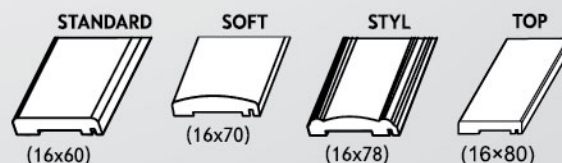

Jednoduchá zárubeň

Konstrukce

Zárubeň je vyrobena z desky MDF a pokrytá v celku dekorační fólií DRE CELL, FINISH, fólie 3D, laminát CPL, přírodní dýhou NATURA.

Obsah kompletu

Hlavní nosník (vodorovný prvek a dvě svislé), těsnění, sestava pantů, komplet prvků určených k montáži zárubně.

Zárubeň ENTER má úchyt na druhý zámek západkový-zásuvný nebo o závoru.

Zárubeň SOLID má úchyt na zámek lištový a závoru proti vysazení.

do jednokřídlých dveří

	A	B	C	D
60	600	624	690	712
70	700	724	790	812
80	800	824	890	912
90	900	924	990	1012
100	1000	1024	1090	1112

do dvoukřídlých dveří

	A	B	C	D
120	1235	1259	1325	1347
130	1335	1359	1425	1447
140	1435	1459	1525	1547
150	1535	1559	1625	1647
160	1635	1659	1725	1747
170	1735	1759	1825	1847
180	1835	1859	1925	1947
190	1935	1959	2025	2047
200	2035	2059	2125	2147

rozměr (mm) je v souladu s CZ normou

Ceny jednoduchých zárubní

Model	bez DPH	s DPH
jednoduchá zárubeň	1031	1246
jednoduchá zárubeň SOFT	1152	1394
jednoduchá zárubeň	1152	1394
jednoduchá zárubeň SOFT	1257	1521
jednoduchá zárubeň	1322	1600
jednoduchá zárubeň SOFT	1444	1747
SOFT natura	2150	2601

Verze za příplatek

Model	bez DPH	s DPH
zárubeň ENTER	162	196
zárubeň SOLID	325	393
dvoukřídlé dveře		+ 30%

Krycí lišty do jednoduché zárubně SOFT

Obsah kompletu (na jednu stranu dveří): vodorovná lišta a dvě svislé, plastový závěs, hmoždinky a upínací svorky.

	bez DPH	s DPH
STANDARD	365	442
SOFT	430	520
SOFT natura	706	854
STYL	430	520
TOP	462	559
dvoukřídlé dveře		+30%

* Používá se při jednoduché zárubni a protipožárních dveřích