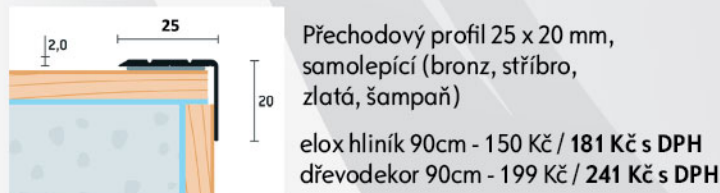

Přechodové a schodové hrany z eloxovaného hliníku a s imitací dřevodekorů