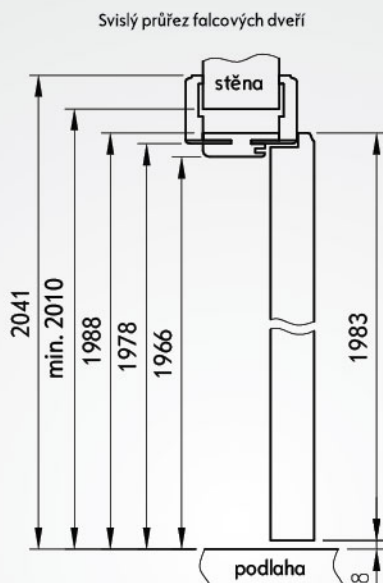

zárubně nastavitelné, K63

konstrukce

Nastavitelná zárubeň je vyrobena z desky MDF a pokrytá dekorační fólií Dre-cell, Finish, CPL laminátem, folií 3D nebo přírodní dýhou. Konstrukce zárubně umožňuje její použití na stěny o tloušťce 75-300mm a nastavování + 20mm.

komplet obsahuje

Hlavní rám (vodorovná část a 2 svislé části spolu s krycími lištami), těsnění, panty a komplet montážních prvků. Zárubně jsou zabalené v lepenkové krabici.

Všechny zárubně by měly mít v kompletu 3 panty.

pro dvoukřídlové dveře

	A	B	C	D	E
100d	1035	1059	1079	1115	1185
110d	1135	1159	1179	1215	1285
120	1235	1259	1279	1315	1385
130	1335	1359	1379	1415	1485
140	1435	1459	1479	1515	1585
150	1535	1559	1579	1615	1685
160	1635	1659	1679	1715	1785
170	1735	1759	1779	1815	1885
180	1835	1859	1879	1915	1985
190	1935	1959	1979	2015	2085
200	2035	2059	2079	2115	2185

pro jednokřídlové dveře

	A	B	C	D	E
60	604	628	648	684	754
70	704	728	748	784	854
80	804	828	848	884	954
90	904	928	948	984	1054
100	1004	1028	1048	1084	1154
110	1104	1128	1148	1184	1254

D - požadovaná šířka otvoru ve zdi

Požadovaná výška stavebního otvoru 2010 mm