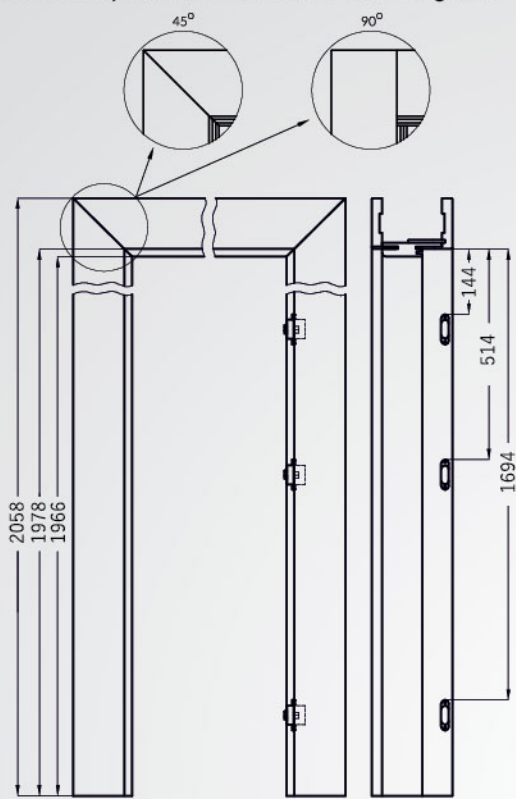

Regulovaná zárubeň bezfalcová je vyrobená z vysoce kvalitní desky MDF. Zárubeň je vcelku pokryta laminátem. Zárubeň lze použít na stěnu od 75 - 320 s regulací + 20mm.

horizontální průřez

průřez 095-300

Šířka stěny	bianco, magnolia, moro, notte, vino		cubanit, gabbiano, bigio		bílá, antracit, černá	
	bez DPH	s DPH	bez DPH	s DPH	bez DPH	s DPH
75-95	6162	7456	6864	8305	8112	9816
95-115	6279	7598	6981	8447	8268	10004
120-140	6396	7739	7098	8589	8424	10193
140-160	6513	7881	7215	8730	8580	10382
160-180	6630	8022	7332	8872	8736	10571
180-200	6747	8164	7449	9013	8892	10759
200-220	6864	8305	7566	9155	9048	10948
220-240	6981	8447	7683	9296	9204	11137
240-260	7098	8589	7800	9438	9360	11326
260-280	7215	8730	7917	9580	9516	11514
280-300	7332	8872	8034	9721	9672	11703
300-320	7449	9013	8151	9863	9828	11892