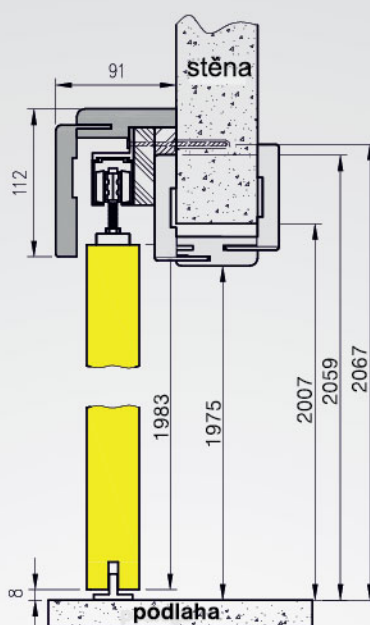

průřez posuvného systému NT T80