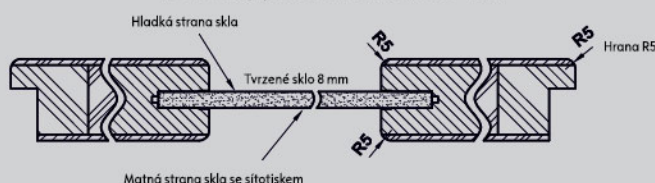

Vodorovný průřez dveří A5, A10 - A11