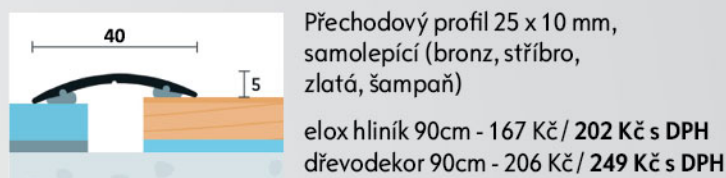

Přechodové a schodové hrany z eloxovaného hliníku a s imitací dřevodekorů