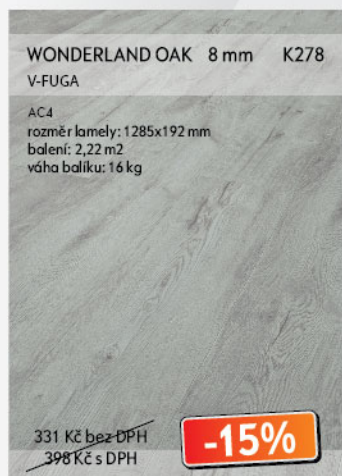

bez DPH	s DPH
279	338