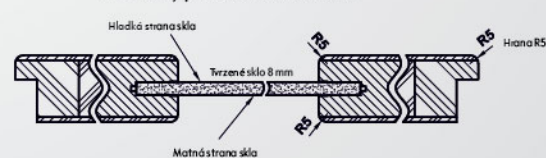

Vodorovný průřez dveří VETRO D1

decormat bez DPH s DPH 4 243 5 134
decormat bronz bez DPH s DPH 4 243 5 134
decormat grafit bez DPH s DPH 4 243 5 134

Hmotnost dveří: 36 kg

Vyrábí se i v šířce 60-100 cm

Skla z kolekce VETRO mají svůj rub a líc (důležité při umístění dveří vedle sebe, které se otevírají na opačnou stranu).

Není možnost ventilačního výřezu.

Dveře VETRO D se vyrábějí také jako posuvné dveře.

Při dekoru bílá matná lze vyrobit dveře jako bezfalcové za příplatek 446 Kč bez DPH / 540 Kč s DPH.

U posuvných dveřích je sklo ze spodní strany zpevněné hliníkovou stříbrnou lištou.