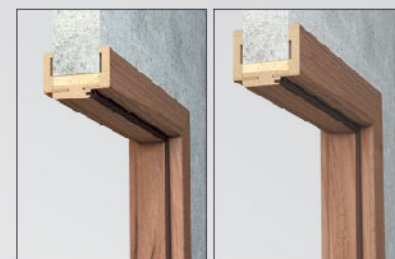

zárubně nastavitelné s hranou TOP 63 a TOP 80

konstrukce

Nastavitelná záruběň s hranou TOP je varianta nastavitelné zárubně s šířkou krycí lišty 63mm, 80mm a rovnou hranou. Je vyrobena z desky MDF a pokrytá dekorační fólií Dre-cell, Finish nebo CPL laminátem. Konstrukce zárubně umožňuje její použití na stěny o tloušťce 75-320mm a nastavování + 20mm.

použití

Nastavitelná záruběň s hranou TOP je vhodná pro použití u dveří s hranou TOP

komplet obsahuje

Hlavní rám (vodorovná část a 2 svislé části spolu s krycími lištami), těsnění, panty a komplet montážních prvků. Zárubně jsou zabalené v lepenkové krabici. Všechny zárubně by měly mít v kompletu 3 panty s průměrem 15mm.

Průřez nastavitelné zárubně s hranou TOP