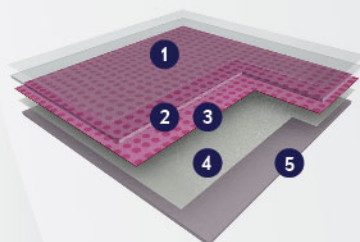

Timberline - 2 mm (zátěžové heterogenní pvc, šířka role 2/4 m)

1. 1 - Povrchová úprava PUR +
2. 2 - Transparentní nášlapná vrstva 0,7 mm
3. 3 - Tištěný dekor
4. 4 - Skelná mřížka
5. 5 - Kompaktní vinylový podklad

386 Kč / m² s DPH
319 Kč / m² bez DPH