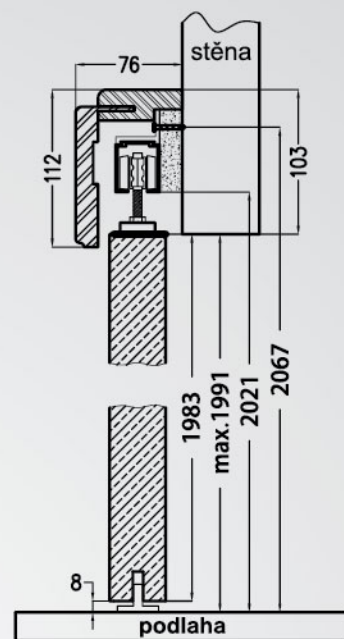

průřez posuvného systému NS