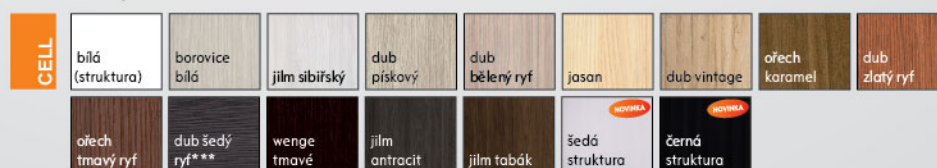

Možnosti bez příplatku:

Hrany: Hrana Top

Možnosti za příplatek:

Hrany: Bezfalcová hrana

Sklo:

decormat decormat grafit decormat bronz

Dekory:

 Hmotnost dveří: 36 kg