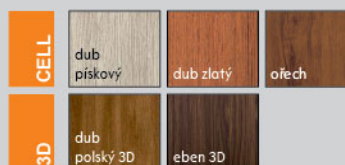

Možnosti bez příplatku:

Hrany:

Sklo:

decormat

Dekory rámečku:

falcové i bezfalcové*

EVEN

V standardním provedení sklo decormat, decormat bronz, decormat grafit, čiré