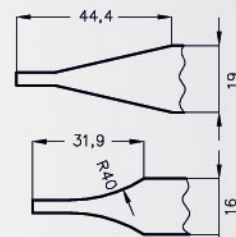

Platí pro dveře PIANO 1, 2, 5, 6

Možnosti bez příplatku:

Hrany: Hrana Top

Sklo: