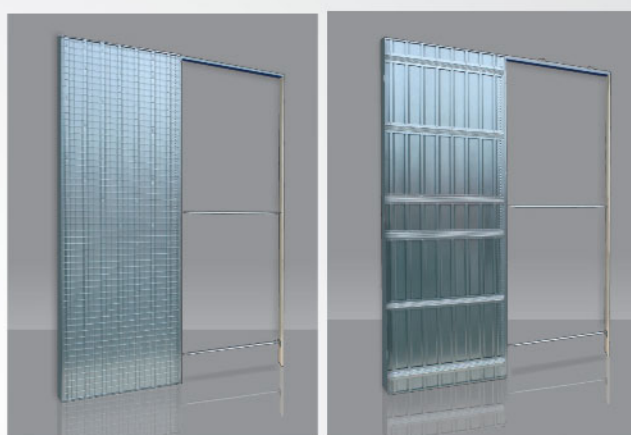

Stavební pouzdra SCRIGNO pro posuvné dveře

SCRIGNO®

S-Tech

Stavební pouzdro pro posuvné dveře od firmy Scrigno bylo navrženo tak, aby umožňovalo rychlou, bezpečnou, maximálně snadnou montáž a následnou instalaci dveřního křídla. Plechová kapsa je z pozinkovaného plechu. Nedílnou součástí je hliníková kolejnice, vozíčky s kuličkovými ložisky s nosností 120 kg, které jsou vybaveny výškově nastavitelnými šrouby pro lepší montáž dveřního křídla. Řada S-Tech se vyrábí pro zděnou a sádkartonovou příčku.

šířka	výška	dokončená příčka	varianta příček	cena bez DPH	cena s DPH
600 mm	1970/2100 mm	100/105/125 mm	zdivo/SDK	5870	7103
700 mm	1970/2100 mm	100/105/125 mm	zdivo/SDK	6280	7599
800 mm	1970/2100 mm	100/105/125 mm	zdivo/SDK	6640	8035
900 mm	1970/2100 mm	100/105/125 mm	zdivo/SDK	7000	8470
1000 mm	1970/2100 mm	100/105/125 mm	zdivo/SDK	7250	8773
1100-1200 mm	1970/2100 mm	100/105/125 mm	zdivo/SDK	7780	9414