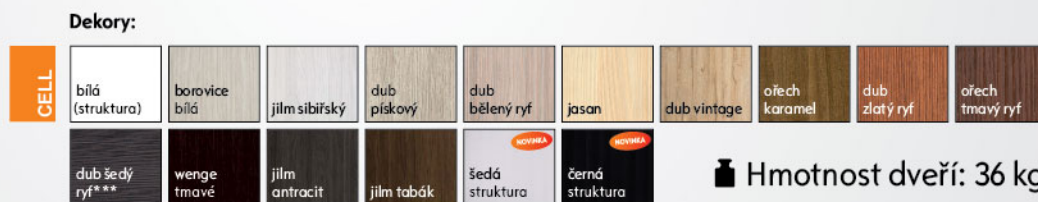

Hmotnost dveří: 36 kg

Možnosti bez příplatku:

Skla:

decormat   decormat grafit   decormat bronz

Hrany:

Možnosti za příplatek:

Hrany: Bezfalcová hrana

V standardním provedení sklo decormat, decormat bronz, decormat grafit