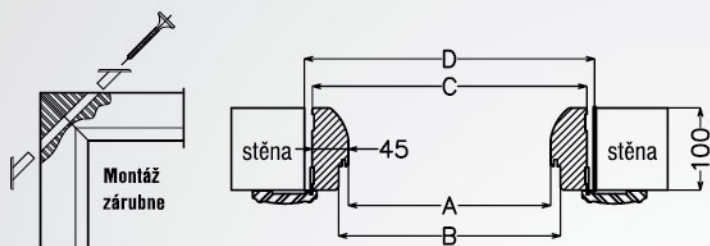

Jednoduchá zárubeň

Konstrukce

Zárubeň je vyrobena z desky MDF a pokrytá v celku dekorační fólií DRE CELL, FINISH, fólie 3D, laminát CPL, přírodní dýhou NATURA.

Obsah kompletu

Hlavní nosník (vodorovný prvek a dvě svislé), těsnění, sestava pantů, komplet prvků určených k montáži zárubně.

Zárubeň ENTER má úchyt na druhý zámek západkový-zásuvný nebo o závoru.

Zárubeň SOLID má úchyt na zámek lištový a závoru proti vysazení.