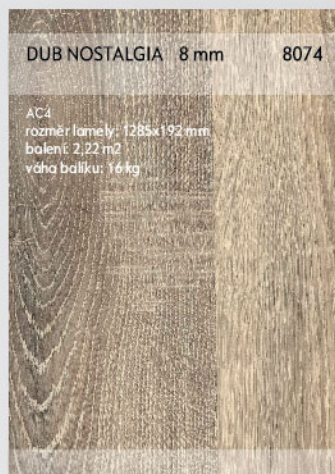

bez DPH	s DPH
235	284