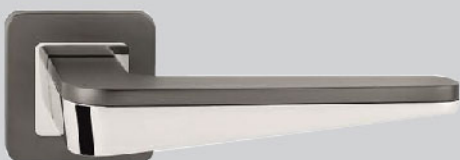

DUO

grafit

772 Kč s DPH (638 Kč bez DPH)
příplatek za wc rozetu 84 Kč s DPH