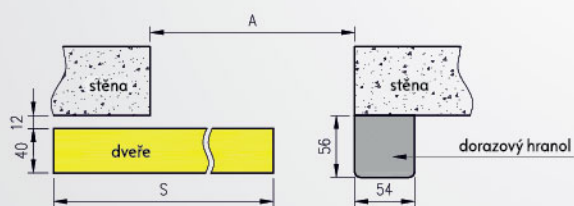

Komplet posuvného systému obsahuje:

- garnýž s kolejnici, dorazový hranol

U systému s použitím tunelu se v kompletu nachází dodatečná distanční lišta.

- Křídlo dveří visící na posuvném systému (WIM SN 150, 180, 200), s využitím krycího zařízení, jakož i nastavitelného tunelu DRE o rozměrech:

Dveře samostatné: 60, 70, 80, 90, 100

Dveře dvojité: 120, 140, 160, 180, 200

Systém se skládá z posuvné kolejnice, spolu s mechanismem dveří.

systém WIM

SN 150/85 60 + 70

SN 180/85 80

SN 200/85 90 + 100

Nastavitelný tunel je přizpůsoben pro posuvné dveře.

Křídlo dveří nepřiléhající do posuvného systému je možné vyrobit ve všech kolekcích nabízených v tomto katalogu, s výjimkou ENTER, ENTER NATURA, SOLID, VETRO, GALLA, LACK, protipožární dveře EI30.

Ceny posuvného systému	bez DPH	s DPH
posuvný systém cell	2247	2719
posuvný systém dvoukřídlý cell	4494	5438
posuvný systém Natura	3504	4240
posuvný systém dvoukřídlý Natura	7009	8481
posuvný systém pro stříkané dveře	3050	3691
posuvný systém dvoukřídlý pro stříkané dveře	6100	7381
posuvný systém CPL	2921	3534
posuvný systém dvoukřídlý	5840	7067
úchyt kulatý	260	314
úchyt oválný	389	471
hákový zámek kulatý nebo oválný WC, FAB	1120	1355

Nastavitelný tunel pro jednu dveř

symbol	60	70	80	90	100
A	600	700	800	900	1000
B	644	744	844	944	1044
C	664	764	864	964	1064
D	750	850	950	1050	1150
E	734	834	934	1034	1134
S	644	744	844	944	1044

Nastavitelný tunel dvoukřídly

symbol	120	140	160	180	200
A	1200	1400	1600	1800	2000
B	1244	1444	1644	1844	2044
C	1264	1464	1664	1864	2064
D	1350	1550	1750	1950	2150
E	1334	1534	1734	1934	2134