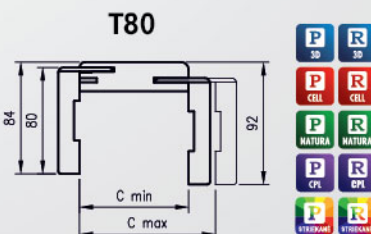

Cena regulovaného tunelu K63

buk, břiza, dub,

bílá, slonová kost,
latte, šedá

Šířka stěny C-min - C max	bez DPH		s DPH		bez DPH		s DPH		bez DPH		s DPH	
	bez DPH	s DPH	bez DPH	s DPH	bez DPH	s DPH	bez DPH	s DPH	bez DPH	s DPH	bez DPH	s DPH
62-82	1939	2346	3440	4162	3756	4545	2953	3573	1590	1924		
82-102	2020	2444	3537	4280	3878	4692	3058	3700	1663	2012		
107-127	2109	2552	3650	4417	3975	4810	3180	3848	1728	2091		
127-147	2182	2640	3812	4613	4145	5016	3310	4005	1777	2150		
147-167	2271	2748	3975	4810	4324	5232	3415	4132	1833	2218		
167-187	2353	2847	4145	5016	4510	5457	3529	4270	1907	2307		
187-207	2450	2964	4316	5222	4681	5664	3659	4427	1963	2375		
207-227	2523	3053	4478	5418	4867	5889	3756	4545	2028	2454		
227-247	2588	3131	4640	5614	5054	6115	3861	4672	2101	2542		
247-267	2685	3249	4818	5830	5240	6341	3991	4829	2150	2601		
267-287	2758	3337	4973	6017	5419	6557	4097	4957	2207	2670		
287-307	2847	3445	5143	6223	5589	6763	4218	5104	2279	2758		

Příplatek: na dvoukřídlé dveře + 30 %

Cena regulovaného tunelu TOP T63, T80

CPL

bílá, slonová kost,
latte, šedá

Šířka stěny C-min - C max	bez DPH		s DPH		bez DPH		s DPH		bez DPH		s DPH	
	bez DPH	s DPH	bez DPH	s DPH	bez DPH	s DPH	bez DPH	s DPH	bez DPH	s DPH	bez DPH	s DPH
62-82	2093	2532	2264	2739	4088	4947	3107	3759				
82-102	2166	2621	2369	2866	4202	5084	3229	3907				
107-127	2247	2719	2458	2974	4299	5202	3350	4054				
127-147	2336	2827	2555	3092	4478	5418	3464	4191				
147-167	2409	2915	2620	3170	4656	5634	3569	4319				
167-187	2498	3023	2726	3298	4835	5850	3691	4466				
187-207	2579	3121	2823	3416	5013	6066	3812	4613				
207-227	2677	3239	2912	3524	5192	6282	3926	4751				
227-247	2742	3318	2993	3622	5370	6498	4031	4878				
247-267	2823	3416	3066	3710	5557	6724	4129	4996				
267-287	2904	3514	3180	3848	5743	6949	4259	5153				
287-307	2993	3622	3245	3926	5921	7165	4373	5291				

Příplatek na dvoukřídlé dveře + 30%