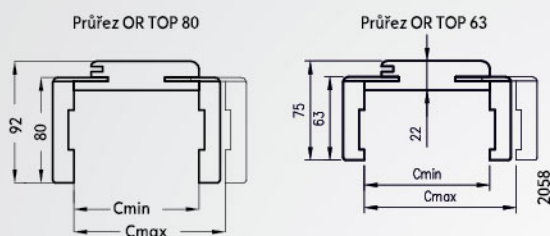

pro dvoukřídlé dveře