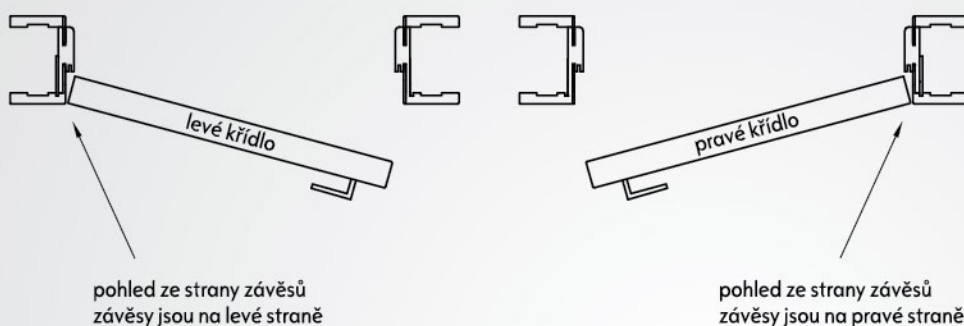

TECHNICKÉ INFORMACE

Výška křídel

1983 celková výška křídla dveří i s falcem

1970 výška dveří po falc

Všechny dveře z katalogu je možné objednat i s výškou 2043 (stavební otvor 2080 mm)

Zkracování křídel

Křídla dveří lze zkrátit - maximálně o 60 mm.

Nelze zkracovat dveře GALLA, pasivní křídla ani posuvné dveře.

Prahové mezery

Standardní výška mezery mezi křídlem dveří a podlahou je 6 mm.

Pokud chcete mezeru menší, musíte zkrátit zárubně ze spodní strany.

Orientace dveří

Je možné objednat i křídlo bez orientace (Bez pantu a zámku)

Takto objednané zárubně mají těsnění, ale komplet neobsahuje kování.

Dvoukřídlé otevíravé dveře

Nabízíme dvojité křídla: pravé - v tom případě je pravé křídlo aktivní a levé pasivní a dvojité křídla levá, pokud je aktivní levé křídlo a pasivní pravé.

Aktivní křídlo je standardně vybaveno zámkem, na pasivním křídle je "Kontrafalc" vybavený protiplechem a západkou.