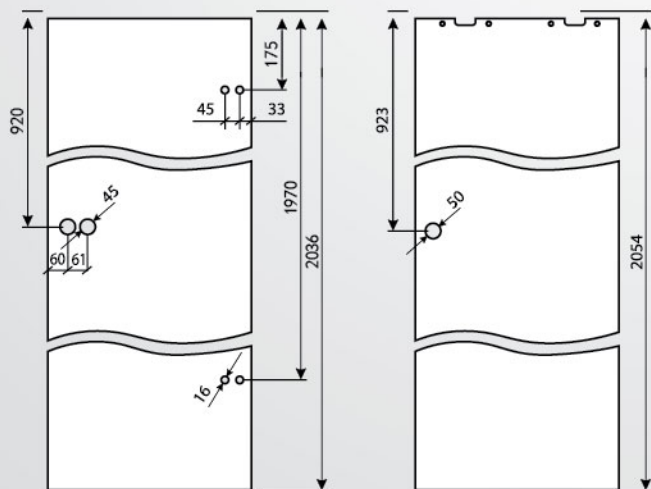

Celoskleněné dveře GALLA

Křídla jsou vyrobeny z tvrzeného skla v tloušťce 8mm.
Šířka křídla je 60 - 90. Výška křídla otevíracího je 1968mm a posuvného je 1986mm.

GALLA 1	GALLA 2	GALLA 3	GALLA 10	GALLA 10	GALLA 11
decomat	sklo pískové pásy čiré	sklo pískové pásy čiré	sklo čiré	sklo decomat	sklo čiré
bez DPH 4 729 s DPH 5 216	s DPH 5 722 bez DPH 5 216	s DPH 5 722 bez DPH 5 216	s DPH 6 557 bez DPH 5 987	s DPH 6 557 bez DPH 5 987	s DPH 6 557 bez DPH 5 987

GALLA 11	GALLA 12	GALLA 13	GOSSA 13	GOSSA 15	GRACCA 08
sklo decomat					
bez DPH 5 419 s DPH 5 987	s DPH 6 557 bez DPH 5 987	s DPH 6 557 bez DPH 5 987	s DPH 11 965 bez DPH 10 700	s DPH 11 965 bez DPH 10 700	s DPH 14 566 bez DPH 13 255

otevírací

posuvné

příplatky:	s DPH	bez DPH
ventilační výřez pro dveře v šířce 80 a 90 pro dveře GALLA a GRACCA	406	491
ventilační výřez pro dveře v šířce 80 a 90 pro dveře GOSSA	608	734
sklo decomat bronz, decomat grafit (pro Galla 1)	731	884
FAB zámek 21/26	519	628

1. šířky
2. 60, 70, 80
   - 90

šířka křídla	otevírací	posuvné
„60“	617	630
„70“	717	730
„80“	817	830
„90“	917	930

kování metalbud-nerez k skleněným dveřím

cena zahrnuje kliku a dva panty.

  kliku bez otvoru na klíč	 kliku s WC zámek		
bez DPH 2839	s DPH 3453	bez DPH 3350	s DPH 4054
  kliku s BB zámek	 kliku s FAB zámek	 pant	
bez DPH 2839	s DPH 3435	bez DPH 2839	s DPH 3435

Cena posuvného systému

pro celoskleněné dveře - 7666 Kč bez DPH / 9276 Kč s DPH

Příplatek k posuvnému systému: Úchyt oboustranný - 852 Kč bez DPH / 1031 Kč s DPH