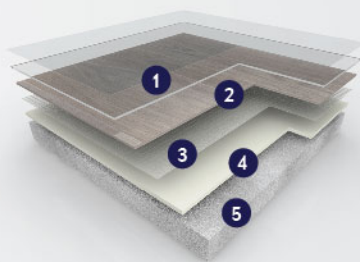

Home Comfort - 4 mm (bytové pvc s textilní podložkou, šířka role 2/3/4 m)

1. 1 - Nášlapná vrstva 0,35 mm s povrchovou úpravou Pureclean
2. 2 - Hustá pěna s potiskem dekoru
3. 3 - Vnitřní vrstva ze skelných vláken
4. 4 - Kompaktní vyrovnávací vrstva
5. 5 - Textilní podložka

629 Kč / m² s DPH
520 Kč / m² bez DPH