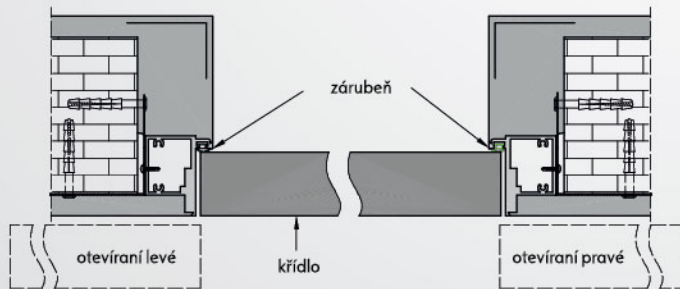

Vertikální průřez dveří SARA ECO

profil zárubně s těsněním

Horizontální průřez dveří SARA ECO v sádkartonu

elox

bílá

hliník

Dekory:

CELL	bílá (struktura)	bílá matná *	borovice bílá	stříbrná	jilm sibiřský	dub pískový	dub bělený ryf	dub vintage	jasan	buk	ořeš	dub zlatý	calvados
	ořech karamel	dub zlatý ryf	ořech	ořech tmavý ryf	dub šedý ryf***	jilm tabák	jilm antracit	wenge tmavé	šedá struktura	černá struktura			
3D	dub grand	jilm 3D	ořech americký 3D	eben 3D	dub polský 3D								
STŘÍKANÉ	bílý lak „vodní“ UV	slonová kost	latte	šedá									
	RAL=9003	RAL=9001	FLUGGER 4362	RAL=7035									