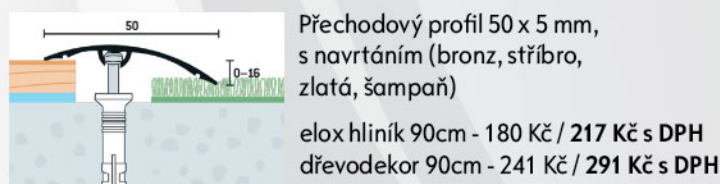

Přechodové a schodové hrany z eloxovaného hliníku a s imitací dřevodekorů