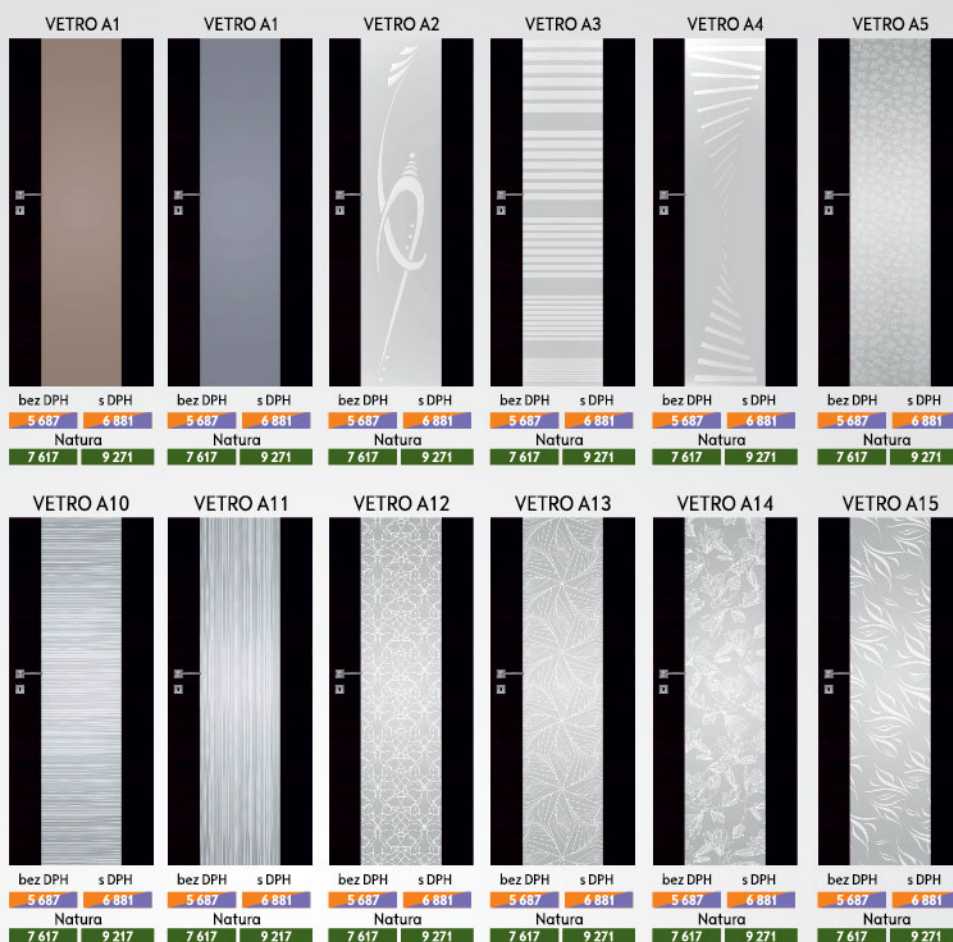

Při bezfalcových dveřích je bezfalcová hrana,
magnetický zámek a zapuštěný pant.

Možnosti bez příplatku:

Možnosti za příplatek:

Hmotnost dveří: 36 kg

Příplatky:

	s DPH	bez DPH
Ventilační objímka kovová 1ks	284	344
Ventilační objímka plastová 1ks	32	39
křídlo bezfalcové	446	540
Křídlo 90, 100cm	146	177
Křídlo 90, 100cm při dekorech Natura	325	393
ventilační výřez	162	196
Krycí lišta pro dvoukřídle dveře	138	167
Krycí lišta pro dvou. dveře Natura	251	304
Třetí závěs pro bezfalc. dveře	730	883
dvoukřídle dveře	cena křídla 2x	

Dekory:

* Pouze u dveří s výškou 2043mm.

falcové

VETRO A

V standardním provedení
sklo vzor 1-5

Vyrábí se i v šířce 80-100 cm

Průřez rámu bezfalcového křídla

Skla z kolekce VETRO mají svůj rub a líc (důležité při umístění dveří vedle sebe, které se otevírají na opačnou stranu).

U posuvných dveří je sklo ze spodní strany zpevněno hliníkovou stříbrnou lištou.

Při dekoru bílá matná lze vyrobit dveře jako bezfalcové za příplatek 446 Kč bez DPH / 540 Kč s DPH.

Vodorovný průřez dveří A1-A4, A12 - A15

Průřez rámu bezfalcového křídla

Vodorovný průřez dveří B1-B4, B12 - B15

Vodorovný průřez dveří B5, B10 - B11

Skla z kolekce VETRO mají svůj rub a líc (důležité při umístění dveří vedle sebe, které se otevírají na opačnou stranu).