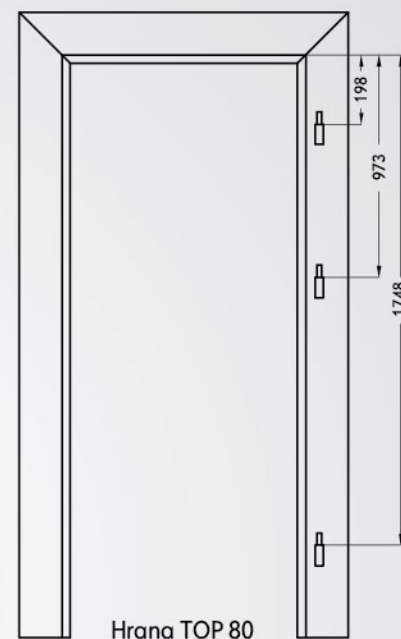

Průřez nastavitelné zárubně s hranou TOP

Průřez obložkové zárubně

Svislý průřez falcových dveří

Požadovaná výška stavebního otvoru min. 2010 mm

Hrana TOP 80

E* - T63

D - požadovaná šířka otvoru ve zdi

pro dvoukřídlé dveře