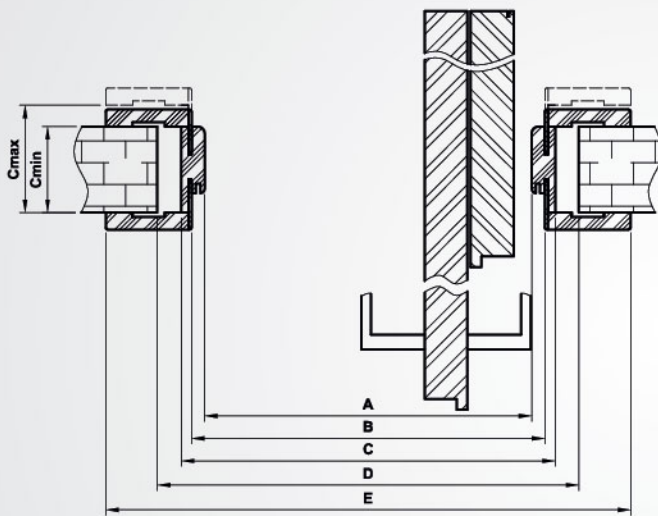

Systém se skládá z:

- dveřní křídlo, které je ze dvou částí spojených 3 zapuštěnými panty
- obložkové zárubně pro skládací dveře

Pozor: při otevření dveří je světlá šířka průchodu o cca 10cm menší z důvodu umístění kliky.