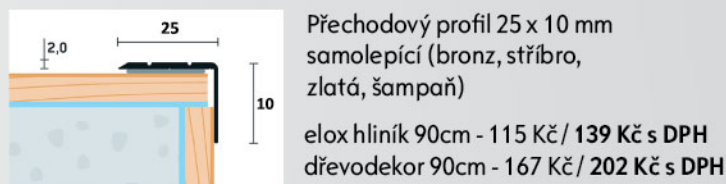

Přechodové a schodové hrany z eloxovaného hliníku a s imitací dřevodekorů