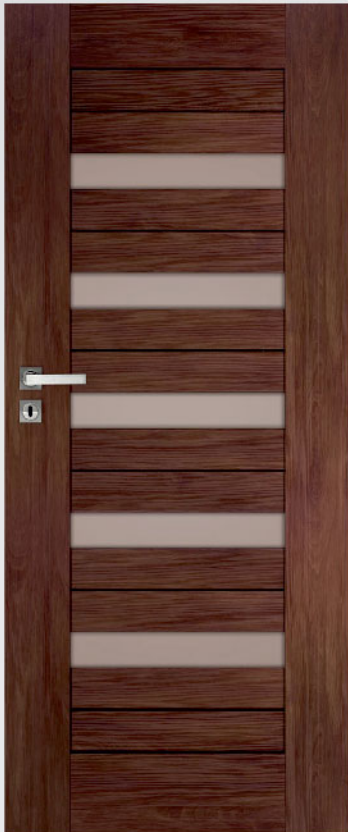

Rámové dveře

falcové i bezfalcové*

FOSCA

(5 skel)

bez DPH	s DPH
4 388	5 310
4 040	4 888

V standardním provedení sklo decormat, decormat bronz, decormat grafit, čiré.

FOSCA 1		FOSCA 2		FOSCA 3		FOSCA 4		FOSCA 5		FOSCA 6	
(3 skla/2 stříbrné HDF)		(1 sklo/4 stříbrné HDF)		(5 stříbrných HDF)		(3 skla)		(1 sklo)			
bez DPH	s DPH	bez DPH	s DPH	bez DPH	s DPH	bez DPH	s DPH	bez DPH	s DPH	bez DPH	s DPH
4 900	5 929	4 900	5 929	4 900	5 929	4 388	5 310	4 388	5 310	4 388	5 310
4 559	5 516	4 559	5 516	4 559	5 516	4 040	4 888	4 040	4 888	4 040	4 888

Hmotnost dveří: 36 kg

Možnosti bez příplatku:

Hrany: Hrana Top

Sklo:

Možnosti za příplatek:

Hrany: Bezfalcová hrana