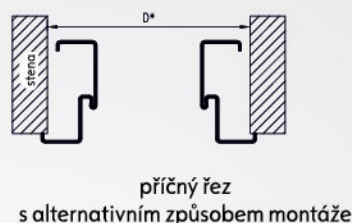

- Expres rychlé dodání (bez horního zámku)

** Dekor je v kombinaci vodorovných a svislých pruhů ** hliníkové pásky v tloušťce 8mm

Jednoduchá ocelová zárubeň - vhodná pro dveře SOLID a ENTER

Jednoduchá ocelová zárubeň je vyrobena z nízkouhlíkového plechu o tloušťce 1,5 mm. Je opracovaná práškovým nátěrem. Vnitřní i vnější zárubeň jsou opracované ochranným lakem. Na jedné straně zárubně jsou 4 otvory pro západky a čepy vstupních dveří a protilehlá strana má 3 pouzdra pro panty a trny proti vysazení. Zárubeň je určena pro montáž na hotové podlaže. Zárubeň je vhodná ke dveřím Enter a Solid.