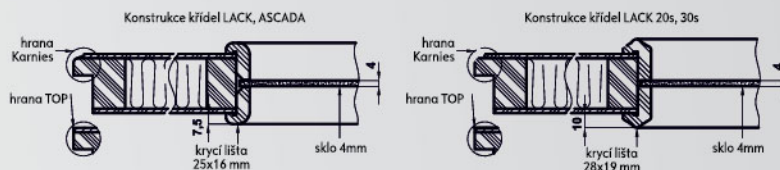

Příplatky:

bez DPH   s DPH

	bez DPH	s DPH
sklo decormat		
LACK 20, 20s, 40, 40s	162	196
LACK 30, 30s	325	393
LACK 50, 50s	81	98
Křídlo 90, 100cm	98	118
Horní zámek - jen LACK 10		
s děrovanou dřevotřískou	121	147
a jednoduchou zárubní		
mřížka plastová	162	196
ventilační výřez	162	196

Dekory

bílá L, buk L, calvados L, dub L, olše L, ořech L, jilm bělený

Upozornění: u modelů kolekce LACK se používají odlišné materiály k výrobě dveří, hran a rámečků, což může způsobit barevné odlišnosti. Tyto odchylky nemohou být předmětem reklamace. Dveře nelze vyrobit bezfalcové-posuvné. Nelze vyrobit dvoukřídle a posuvné dveře.

falcové

ASCADA

V standardním provedení
sklo decormat.

Dveře je možné vyrobit
ve výšce 1983mm nebo 2043mm.

ASCADA 10	ASCADA 20	ASCADA 30	ASCADA 40	ASCADA 50	ASCADA 60
bez DPH s DPH 2 328 2 817	bez DPH s DPH 2 328 2 817	bez DPH s DPH 2 328 2 817	bez DPH s DPH 2 328 2 817	bez DPH s DPH 2 547 3 082	bez DPH s DPH 2 928 3 543

Příplatky:

bez DPH   s DPH

dub L, olše L, calvados L, ořech L, jilm bělený

Křídlo 90, 100cm	98	118
ventilační výřez	162	196
mřížka plastová	162	196

Upozornění: u modelů kolekce ASCADA se používají odlišné materiály k výrobě dveří, hran a rámečků, což může způsobit barevné odlišnosti. Tyto odchylky nemohou být předmětem reklamace. Dveře nelze vyrobit bezfalcové-posuvné. Nelze vyrobit dvoukřídle a posuvné dveře.