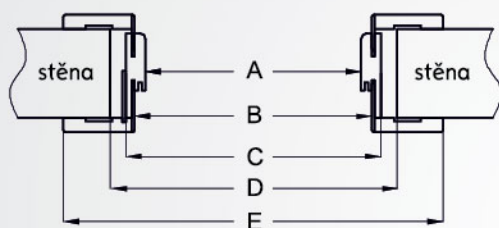

zárubně nastavitelné bezfalcové T80

konstrukce

Nastavitelná zárubeň pro bezfalcové dveře je vyrobena z MDF desky a pokrytá dekorační fólií Dre-cell, Finish, přírodní dýhou či CPL laminátem. Konstrukce zárubně počítá s jejím použitím pro křídlo dveří o tloušťce 40mm a je možné ji použít na stěny při tloušťce 75-320 mm s možností regulace +20 mm.

použití

Zárubeň regulovaná Bezfalcová je vhodná pro použití u všech bezfalcových otevíravých dveří.

komplet obsahuje

Hlavní rám (vodorovnou a 2 svislé části spolu s krycími lištami při šířce 80mm), těsnění, zapuštěné panty a komplet montážních prvků. Zárubně jsou zabaleny v lepenkové krabici.

	A	B	C	D	E
60	607	631	671	711	790
70	707	731	771	811	890
80	807	831	871	911	990
90	907	931	971	1011	1090
100	1007	1031	1071	1111	1190

D - požadovaná šířka otvoru ve zdi