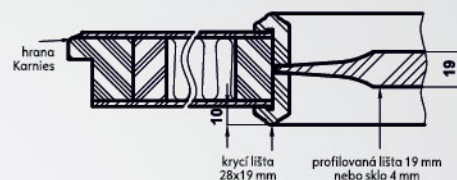

Dekory:

Možnosti bez příplatku:

Sklo:

(platné pro obě kolekce)

Příplatky:

	bez DPH	s DPH
Sklo decormat, decormat bronz, decormat grafit		
CLASSIC 20, 20s	162	196
CLASSIC 30, 30s	325	393
Výplň děrovaná dřevotříska	730	883
Křídlo 90, 100cm	146	177
Ventilační výřez	162	196
Mřížka plastová	162	196
Mřížka hliníková	730	883
Dvoukřídlové dveře	cena křídla 2x	