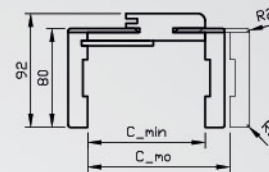

Regulovaná zárubeň bezfalcová je vyrobená z vysoce kvalitní desky MDF. Zárubeň je vcelku pokryta laminátem. Zárubeň lze použít na stěnu od 75 - 320 s regulací + 20mm.

horizontální průřez

průřez 095-300

Šířka stěny	bianco, magnolia, moro, notte, vino		cubanit, gabbiano, bigio		bílá, antracit, černá	
	bez DPH	s DPH	bez DPH	s DPH	bez DPH	s DPH
75-95	6162	7456	6864	8305	8112	9816
95-115	6279	7598	6981	8447	8268	10004
120-140	6396	7739	7098	8589	8424	10193
140-160	6513	7881	7215	8730	8580	10382
160-180	6630	8022	7332	8872	8736	10571
180-200	6747	8164	7449	9013	8892	10759
200-220	6864	8305	7566	9155	9048	10948
220-240	6981	8447	7683	9296	9204	11137
240-260	7098	8589	7800	9438	9360	11326
260-280	7215	8730	7917	9580	9516	11514
280-300	7332	8872	8034	9721	9672	11703
300-320	7449	9013	8151	9863	9828	11892