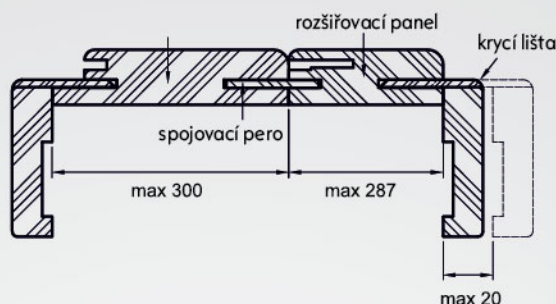

Rozšiřovací panel

Rozšiřovací panel je součástí nastavitelné zárubně, který zvětšuje možnosti instalace na stěny tlustší než 320 mm.

Set obsahuje:

- 2ks bočních částí zárubně
- 1ks horní části zárubně
- 3ks spojovacích per
- příslušenství ke spojování částí

Dekory

bílá struktura, bílá matná, jasan, calvados, ořech, dub zlatý ryf, dub šedý ryf, ořech tmavý ryf, dub, stříbrná, dub bělený ryf, ořech americký, jilm, eben, dub polský 3D, jilm antracit, jilm tabák, dub pískový, wenge tmavé, borovice bílá, buk, olše, dub zlatý, jilm sibiřský, dub grand, dub vintage, šedá strukt., černá strukt., dub toffi,

P dub světlý, ořech tmavý, wenge, dub bělený, ořech, dub, eben, bříza, buk, ořech bolivijský

P dub medový **, bílá, světle šedá, tmavě šedá, bílá šlechtěná, dub šedý, dub walijský, ořech CPL, ořech celini, beton 1-F6462, beton 2, kaštan, akát

Šířka panelu C-min - C max	P CELL R CELL W CELL 3D		P CPL R CPL		P CELL různé výšky výška křídla: 2110 a 2240		P CPL různé výšky výška křídla: 2110 a 2240		P NATURA R NATURA jen TOP 80		P STREKALÉ R STREKALÉ bílá, slonová kost, latě, šedá		P FINISH R FINISH	
	bez DPH	s DPH	bez DPH	s DPH	bez DPH	s DPH	bez DPH	s DPH	bez DPH	s DPH	bez DPH	s DPH	bez DPH	s DPH
62	1565	1894	1703	2061	1874	2267	2028	2454	3066	3710	2328	2817	1193	1443
82	1622	1963	1777	2150	1955	2366	2117	2562	3155	3818	2426	2935	1250	1512
107	1688	2042	1841	2228	2028	2454	2190	2650	3229	3907	2507	3033	1298	1570
127	1752	2120	1922	2326	2109	2552	2264	2739	3359	4064	2596	3141	1331	1610
147	1809	2189	1971	2385	2166	2621	2345	2837	3496	4230	2677	3239	1379	1669
167	1874	2267	2045	2474	2264	2739	2426	2935	3634	4397	2774	3357	1436	1737
187	1939	2346	2117	2562	2328	2817	2515	3043	3756	4545	2855	3455	1469	1777
207	2003	2424	2190	2650	2401	2905	2588	3131	3893	4711	2945	3563	1525	1845
227	2052	2483	2239	2709	2466	2984	2669	3229	4031	4878	3026	3661	1574	1904
247	2117	2562	2304	2788	2547	3082	2750	3327	4169	5045	3099	3750	1614	1953
267	2182	2640	2385	2886	2620	3170	2839	3435	4316	5222	3196	3867	1663	2012
287	2247	2719	2434	2945	2693	3259	2912	3524	4437	5369	3285	3975	1712	2071

Příplatek: Dvoukřídle dveře +30 %