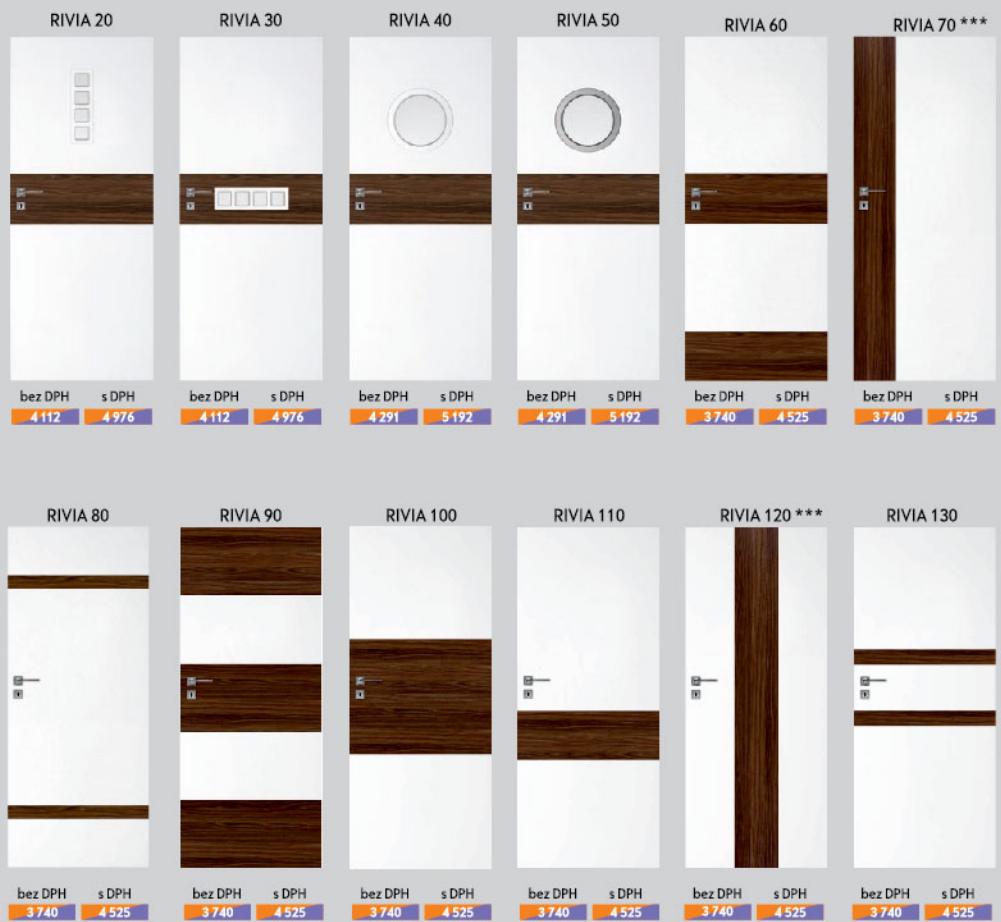

	bez DPH	s DPH
Sklo decormat, decormat bronz, decormat grafit:		
BLANCO 10, 80	81	98
BLANCO 20-40	162	196
BLANCO 50	284	344
BLANCO 60, 100	406	491
BLANCO 70	162	196
BLANCO 90	243	294
Křídlo 90, 100cm	146	177
Výplň děrovaná dřevotřískka - DTD	730	883
křídlo bezfalcové	446	540
Ventilační výřez	162	196
Mřížka plastová	162	196
Mřížka hliníková	730	883
Krycí lišta pro dvoukřídle bezfalcové dveře	138	167
Třetí závěs pro bezfalc. dveře	730	883
dvoukřídle dveře		cena křídla 2x

Podlahová zarážka

béžová, bílá, hnědá

Ø 40mm 26 Kč s DPH (21 Kč bez DPH)
Ø 60mm 33 Kč s DPH (28 Kč bez DPH)

71 Kč s DPH (59 Kč bez DPH)

176 Kč s DPH (145 Kč bez DPH)

falcové i bezfalcové**

V standardním provedení
sklo kůra bílá, čínčila, žaluzie, výplň dřevaná dřevotříška.

RIVIA 10

bez DPH s DPH
3 740 4 525

RIVIA 50
bulaj v provedení stříbrná fólie

Křídlo v provedení bílá matná s možností výběru dekorů
středového pásu a hrany

Možnosti bez příplatku:

Hrany: Hrana Top

Sklo:

Možnosti za příplatek: