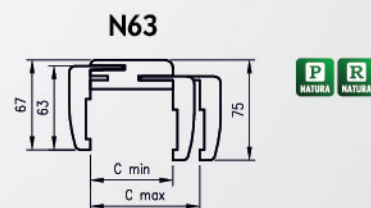

Cena regulovaného tunelu K63

buk, břiza, dub,

bílá, slonová kost,
latte, šedá

Šířka stěny C-min - C max	bez DPH		s DPH		bez DPH		s DPH		bez DPH		s DPH	
	bez DPH	s DPH	bez DPH	s DPH	bez DPH	s DPH	bez DPH	s DPH	bez DPH	s DPH	bez DPH	s DPH
62-82	1939	2346	3440	4162	3756	4545	2953	3573	1590	1924		
82-102	2020	2444	3537	4280	3878	4692	3058	3700	1663	2012		
107-127	2109	2552	3650	4417	3975	4810	3180	3848	1728	2091		
127-147	2182	2640	3812	4613	4145	5016	3310	4005	1777	2150		
147-167	2271	2748	3975	4810	4324	5232	3415	4132	1833	2218		
167-187	2353	2847	4145	5016	4510	5457	3529	4270	1907	2307		
187-207	2450	2964	4316	5222	4681	5664	3659	4427	1963	2375		
207-227	2523	3053	4478	5418	4867	5889	3756	4545	2028	2454		
227-247	2588	3131	4640	5614	5054	6115	3861	4672	2101	2542		
247-267	2685	3249	4818	5830	5240	6341	3991	4829	2150	2601		
267-287	2758	3337	4973	6017	5419	6557	4097	4957	2207	2670		
287-307	2847	3445	5143	6223	5589	6763	4218	5104	2279	2758		

Příplatek: na dvoukřídlé dveře + 30 %

Cena regulovaného tunelu TOP T63, T80

CPL

bílá, slonová kost,
latte, šedá

Šířka stěny C-min - C max	bez DPH		s DPH		bez DPH		s DPH		bez DPH		s DPH	
	bez DPH	s DPH	bez DPH	s DPH	bez DPH	s DPH	bez DPH	s DPH	bez DPH	s DPH	bez DPH	s DPH
62-82	2093	2532	2264	2739	4088	4947	3107	3759				
82-102	2166	2621	2369	2866	4202	5084	3229	3907				
107-127	2247	2719	2458	2974	4299	5202	3350	4054				
127-147	2336	2827	2555	3092	4478	5418	3464	4191				
147-167	2409	2915	2620	3170	4656	5634	3569	4319				
167-187	2498	3023	2726	3298	4835	5850	3691	4466				
187-207	2579	3121	2823	3416	5013	6066	3812	4613				
207-227	2677	3239	2912	3524	5192	6282	3926	4751				
227-247	2742	3318	2993	3622	5370	6498	4031	4878				
247-267	2823	3416	3066	3710	5557	6724	4129	4996				
267-287	2904	3514	3180	3848	5743	6949	4259	5153				
287-307	2993	3622	3245	3926	5921	7165	4373	5291				

Příplatek na dvoukřídlé dveře + 30%