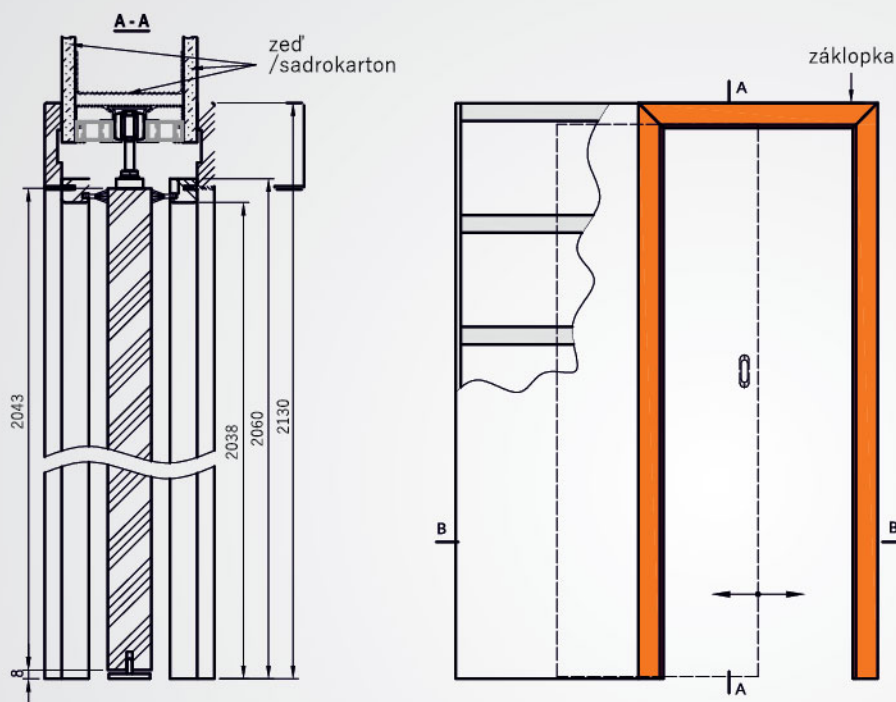

Obložkové zárubně na posuvné dveře do zdi

Dodáváme obložkové zárubně na kazety od výrobců SCRIGNO, ECLISSE, JAP a to ve všech provedeních.

Cena za jednokřídlou obložku 125mm 2628 Kč bez DPH / 3154 Kč s DPH

+ náprstek 90 Kč bez DPH / 108 Kč s DPH

	A	S	C Top 63	D Top 80
60	600	604	750	784
70	700	704	850	884
80	800	804	950	984
90	900	904	1050	1084
100	1000	1044	1150	1184

Dekory:

CEL	bilá	bilá matná *	borovice bílá	calvados	jilm sibiřský	stříbrná	dub zlatý	dub zlatý ryf	ořech	dub pískový	wenge tmavé
	dub bělený ryf	ořech tmavý ryf	dub vintage	dub šedý ryf***	jilm tabák	jilm antracit	jasan	buk	oře	šedá struktura	černá struktura

ořech americký 3D	eben 3D	jilm 3D	dub polský 3D	dub grand