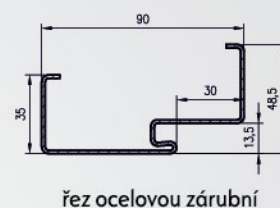

Jednoduchá ocelová zárubeň - vhodná pro dveře SOLID a ENTER

Jednoduchá ocelová zárubeň je vyrobena z nízkouhlíkového plechu o tloušťce 1,5 mm. Je opracovaná práškovým nátěrem. Vnitřní i vnější zárubeň jsou opracované ochranným lakem. Na jedné straně zárubně jsou 4 otvory pro západky a čepy vstupních dveří a protilehlá strana má 3 pouzdra pro panty a trny proti vysazení. Zárubeň je určena pro montáž na hotové podlaže. Zárubeň je vhodná ke dveřím Enter a Solid.