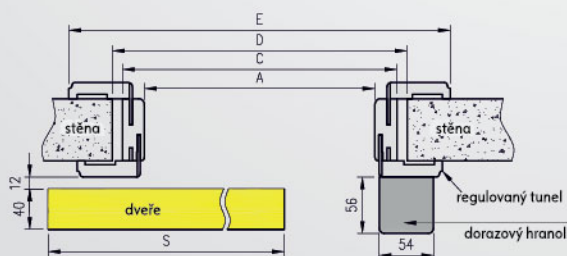

Posuvný systém jednokřídly

rozměr dveří (mm)	garnýž		kolejnice
	Mz	Mw	Pa
644,744	1620	1588	1500
844	1920	1888	1800
944	2120	2088	2000
1044	2140	2108	2000