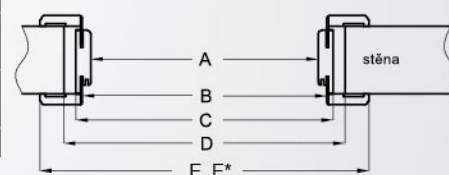

Průřez nastavitelné zárubně s hranou TOP

Průřez obložkové zárubně

Svislý průřez falcových dveří

Požadovaná výška stavebního otvoru min. 2010 mm

Hrana TOP 80

E* - T63

D - požadovaná šířka otvoru ve zdi

pro dvoukřídlé dveře