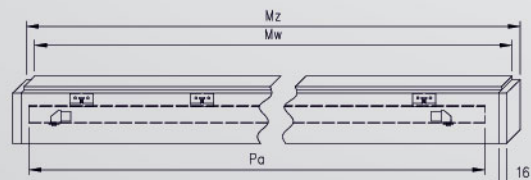

Posuvný systém dvoukřídly

rozměr dveří (mm)	garnýž		kolejnice
	Mz	Mw	Pa
2x 644	2x 1519	2x 1503	2x 1500
2x 744	2x 1519	2x 1503	2x 1500
2x 844	2x 1819	2x 1803	2x 1800
2x 944	2x 2019	2x 2003	2x 2000
2x 1044	2x 2063	2x 2047	2x 2000