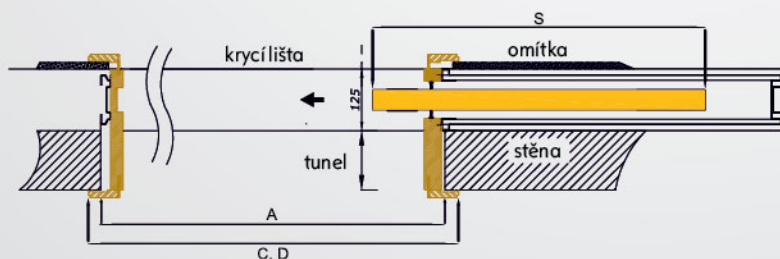

Obložkové zárubně na posuvné dveře do zdi

Dodáváme obložkové zárubně na kazety od výrobců SCRIGNO, ECLISSE, JAP a to ve všech provedeních.

Cena za jednokřídlou obložku 125mm 2628 Kč bez DPH / 3154 Kč s DPH

+ náprstek 90 Kč bez DPH / 108 Kč s DPH

	A	S	C Top 63	D Top 80
60	600	604	750	784
70	700	704	850	884
80	800	804	950	984
90	900	904	1050	1084
100	1000	1044	1150	1184

Dekory:

CEL	bilá	bilá matná *	borovice bílá	calvados	jilm sibiřský	stříbrná	dub zlatý	dub zlatý ryf	ořech	dub pískový	wenge tmavé
	dub bělený ryf	ořech tmavý ryf	dub vintage	dub šedý ryf***	jilm tabák	jilm antracit	jasan	buk	oře	šedá struktura	černá struktura

ořech americký 3D	eben 3D	jilm 3D	dub polský 3D	dub grand