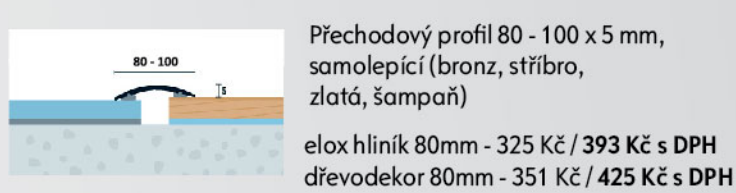

Přechodové a schodové hrany z eloxovaného hliníku a s imitací dřevodekorů