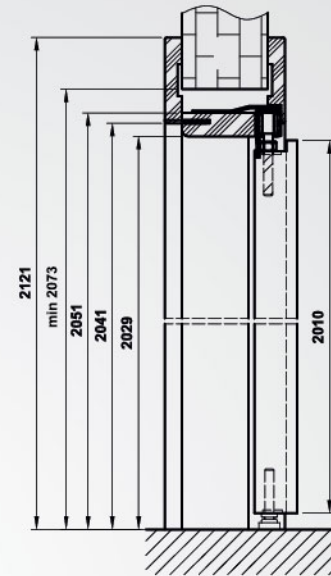

Systém se skládá z:

- dveřní křídlo, které je ze dvou částí spojených 3 zapuštěnými panty
- obložkové zárubně pro skládací dveře

Pozor: při otevření dveří je světlá šířka průchodu o cca 10cm menší z důvodu umístění kliky.