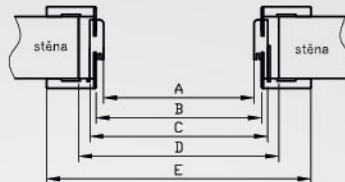

Regulovaná zárubeň bezfalcová je vyrobená z vysoce kvalitní desky MDF. Zárubeň je vcelku pokryta laminátem. Zárubeň lze použít na stěnu od 75 - 320 s regulací + 20mm.

horizontální průřez

průřez 095-300

Šířka stěny	bianco, magnolia, moro, notte, vino		cubanit, gabbiano, bigio		bílá, antracit, černá	
	bez DPH	s DPH	bez DPH	s DPH	bez DPH	s DPH
75-95	6162	7456	6864	8305	8112	9816
95-115	6279	7598	6981	8447	8268	10004
120-140	6396	7739	7098	8589	8424	10193
140-160	6513	7881	7215	8730	8580	10382
160-180	6630	8022	7332	8872	8736	10571
180-200	6747	8164	7449	9013	8892	10759
200-220	6864	8305	7566	9155	9048	10948
220-240	6981	8447	7683	9296	9204	11137
240-260	7098	8589	7800	9438	9360	11326
260-280	7215	8730	7917	9580	9516	11514
280-300	7332	8872	8034	9721	9672	11703
300-320	7449	9013	8151	9863	9828	11892