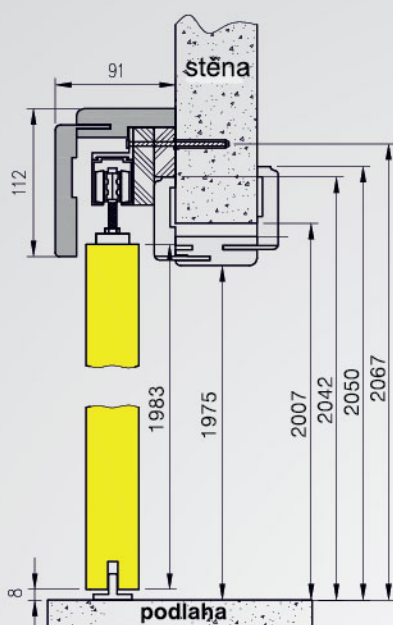

průřez posuvného systému NT K63