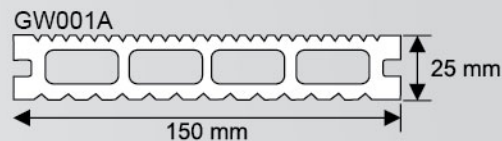

Materiál WPC: 40% HDPE, 60% dřevní hmoty, hmotnost 3,03 kg / bm, nosnost 450kg / m2, vhodný pro hranaté tvary teras, provedení hrubé / jemné drážkování, protiskluznost certifikovaná pro zvýšenou zátěž ve veřejných prostorech.