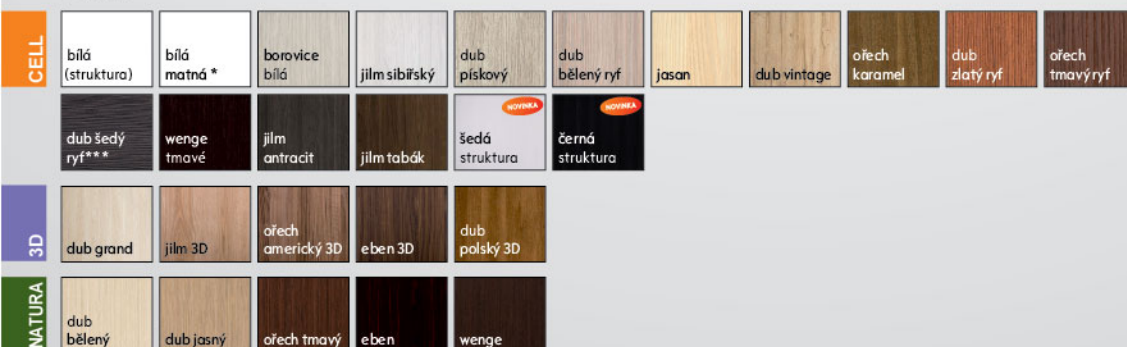

Dekory:

* Pouze u dveří s výškou 2043mm.