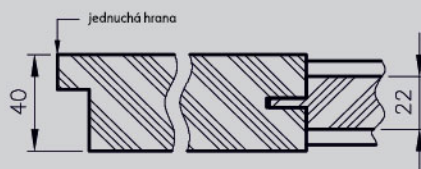

Možnosti bez příplatku:

Hrany:

Hrana Top