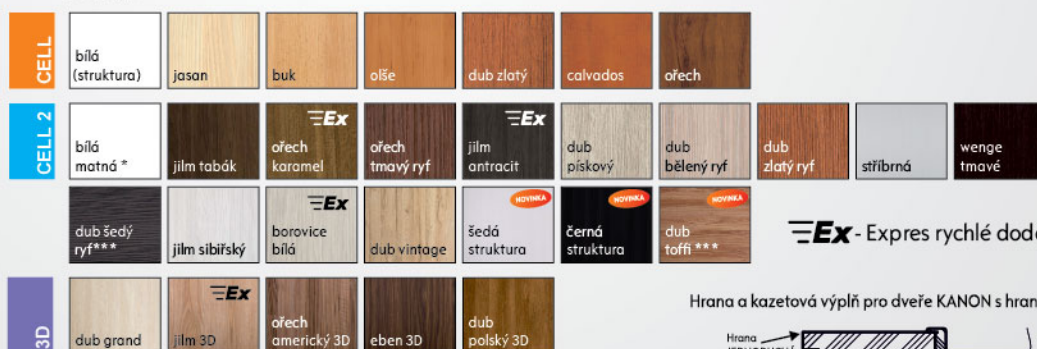

Ex - Expres rychlé dodání

Hrana a kazetová výplň pro dveře KANON s hranou TOP

Hrana a kazetová výplň pro dveře KANON

Příplatky:

	bez DPH	s DPH
Skla decormat, decormat bronz, decormat grafit		
KANON 20	162	196
KANON 30	527	638
KANON 40	325	393
Křídlo bezfalcové	446	540
Výplň děrovaná dřevotříska - DTD	730	883
Křídlo 90, 100cm	146	177
Ventilační výřez	162	196
Mřížka plastová	162	196
Mřížka hliníková	730	883
Krycí lišta pro dvoukřídle bezfalcové dveře	138	167
Třetí závěs pro bezfalc. dveře dvoukřídle dveře	730	883
	cena křídla 2 x	

** Jen při hraně TOP