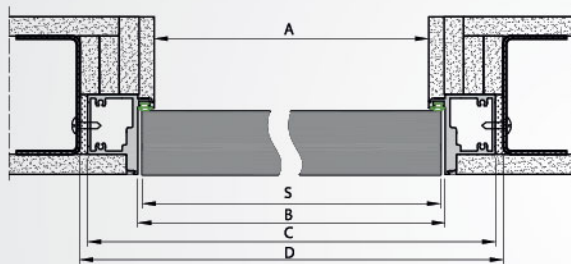

Systém se skládá z :

- hliníková zárubeň, která se zabuduje do zdi nebo SDK přičky a po zapravení se stane "neviditelnou".
- falcové dveřní křídlo, které je možné dodat ve dvou provedeních:
  - s povrchovou úpravou DRE-CELL nebo 3D
  - křídlo připravené k tapetování či nátěru - buď podle vzorku dveří stříkaných nebo k vlastní finální úpravě (barva stěn).

POZOR: Minimální tloušťka stěny je 75 mm. Šířka křídel jen 70 - 90.

	S	A	B	C	D
„70“	744	729	750	814	824
„80“	844	829	850	914	924
„90“	944	929	950	1014	1024

- S - šířka křídla
- A - světla šířka průchodu
- B - šířka zárubně vnitřní
- C - šířka zárubně venkovní
- D - potřebná šířka stavebního otvoru