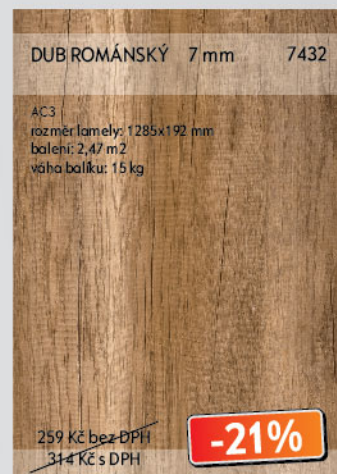

bez DPH	s DPH
205	248