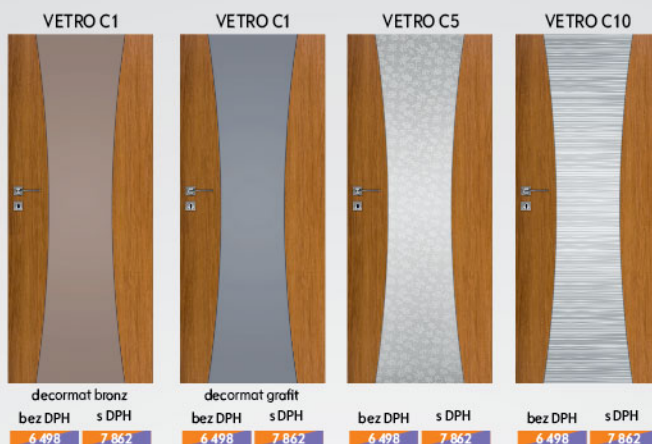

Průřez rámu bezfalcového křídla

Vodorovný průřez dveří B1-B4, B12 - B15

Vodorovný průřez dveří B5, B10 - B11

Skla z kolekce VETRO mají svůj rub a líc (důležité při umístění dveří vedle sebe, které se otevírají na opačnou stranu).

U posuvných dveřích je sklo ze spodní strany zpevněno hliníkovou stříbrnou lištou.

Při dekoru bílá matná lze vyrobit dveře jako bezfalcové za příplatek 446 Kč bez DPH / 540 Kč s DPH.

Dekory:

CELL	bílá (struktura)	bílá matná*	borovice bílá	jilm sibiřský	dub pískový	dub bělený ryf	jasan	dub vintage	ořech karamel
	dub zlatý ryf	ořech tmavý ryf	dub šedý ryf***	wenge tmavé	jilm antracit	jilm tabák	šedá struktura	černá struktura	dub toffi***
3D	dub grand	jilm 3D	ořech americký 3D	eben 3D	dub polský 3D				
	dub bělený	dub jasný	ořech tmavý	eben	wenge				

Hmotnost dveří: 36 kg

ventilační výřez pro dveře VETRO B

* Pouze u dveří s výškou 2043mm.

falcové

VETRO C

VETRO C1

decormat
bez DPH s DPH
6 498 7 862

decormat bronz bez DPH s DPH 6 498 7 862
decormat grafit bez DPH s DPH 6 498 7 862
bez DPH s DPH 6 498 7 862
bez DPH s DPH 6 498 7 862

Vyrábí se jen ve výšce 2043mm

Vyrábí se i v šířce 70-100 cm

Skla z kolekce VETRO mají svůj rub a líc (Důležité při umístění dveří vedle sebe, které se otevírají na opačnou stranu)

U posuvných dveřích je sklo ze spodní strany zpevněno hliníkovou stříbrnou lištou.