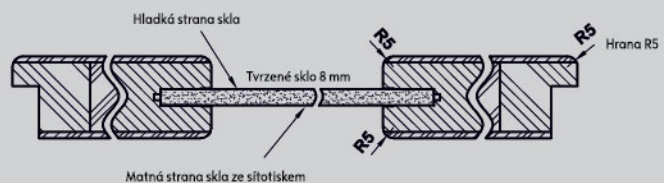

Vodorovný průřez dveří B5, B10 - B11

Skla z kolekce VETRO mají svůj rub a líc (důležité při umístění dveří vedle sebe, které se otevírají na opačnou stranu).

U posuvných dveřích je sklo ze spodní strany zpevněno hliníkovou stříbrnou lištou.

Při dekoru bílá matná lze vyrobit dveře jako bezfalcové za příplatek 446 Kč bez DPH / 540 Kč s DPH.

Dekory:

CELL	bílá (struktura)	bílá matná*	borovice bílá	jilm sibiřský	dub pískový	dub bělený ryf	jasan	dub vintage	ořech karamel
	dub zlatý ryf	ořech tmavý ryf	dub šedý ryf***	wenge tmavé	jilm antracit	jilm tabák	šedá struktura	černá struktura	dub toffi***
3D	dub grand	jilm 3D	ořech americký 3D	eben 3D	dub polský 3D				
	dub bělený	dub jasný	ořech tmavý	eben	wenge				

Hmotnost dveří: 36 kg

ventilační výřez pro dveře VETRO B

* Pouze u dveří s výškou 2043mm.