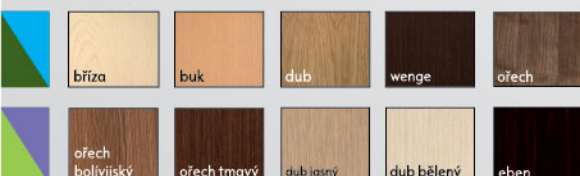

falcové i bezfalcové*

STANDARD natura

Specifickou vlastností přírodní dýhy je možnost výskytu barevných rozdílů. Tyto rozdíly nemohou být důvodem k reklamaci.

bez DPH	s DPH
4 786	5 791
5 702	6 900

bez DPH	s DPH
3 496	4 230
4 616	5 585
Bez falcové	
3 942	4 767
5 062	6 125

bez DPH	s DPH
4 599	5 565
5 517	6 675

bez DPH	s DPH
4 786	5 791
5 702	6 900

bez DPH	s DPH
5 151	6 233
6 068	7 342

bez DPH	s DPH
4 786	5 791
5 702	6 900

bez DPH	s DPH
4 786	5 791
5 702	6 900

bez DPH	s DPH
4 786	5 791
5 702	6 900

bez DPH	s DPH
4 786	5 791
5 702	6 900

bez DPH	s DPH
4 786	5 791
5 702	6 900

bez DPH	s DPH
5 151	6 233
6 068	7 342
Bez falcové	
5 597	6 772
6 514	7 882

bez DPH	s DPH
6 855	8 294
7 771	9 403
Bez falcové	
8 217	9 942

Možnosti :

Hrany:

Bez falcová hrana

Hrana Top

Sklo bez příplatku:

Sklo za příplatek:

Příplatky:

	bez DPH	s DPH
Sklo decormat, decormat bronz, decormat grafit		
STANDARD natura 20, 20s, 40, 40s, BULAJ natura	162	196
STANDARD natura 30, 30s	527	638
STANDARD natura 50, 50s	81	98
STANDARD natura 60	325	393
Výplň děrovaná dřevotřísková - DTD	730	883
Křídlo 90, 100cm	325	393
Křídlo 110cm - jen STANDARD natura 10	487	589
Horní zámek - jen STANDARD natura 10 s děrovanou dřevotřískovou a jednoduchou zárubní	121	147
ventilační výřez	162	196
mřížka plastová	162	196
mřížka hliníková	730	883
Lišta pro dvoukřídlové dveře	251	304
Samostatný BULAJ ocelový	2 490	3 013
Třetí závěs pro bezfalc. dveře	730	883
dvoukřídlové dveře	cena křídla 2x	

Dekory: