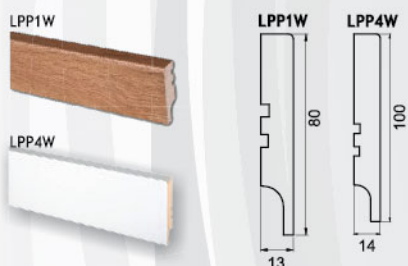

Soklové lišty v dekoru dveří

délka 2,62