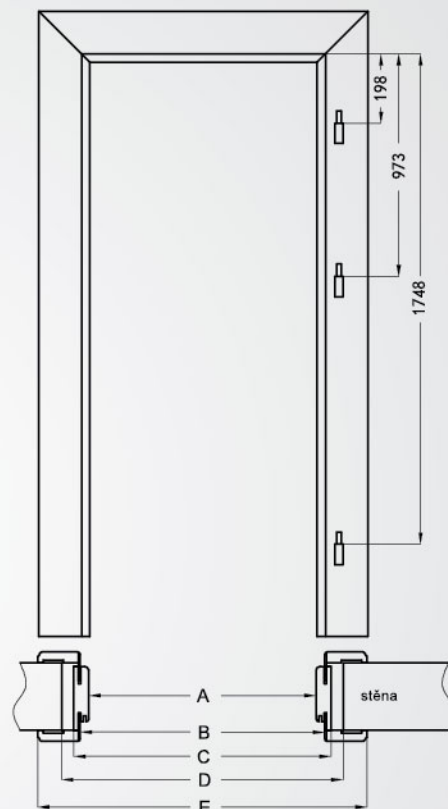

Průřez nastavitelné zárubně

Průřez obložkové zárubně

D - požadovaná šířka otvoru ve zdi

zárubně nastavitelné

Šířka stěny C-min - C max	K 63		K 63		N 63		N 63		K 63	
	bez DPH	s DPH	bez DPH	s DPH	bez DPH	s DPH	bez DPH	s DPH	bez DPH	s DPH
75 - 95	1590	1924	1939	2346	3440	4162	3756	4545	2953	3573
95 - 115	1663	2012	2020	2444	3537	4280	3878	4692	3058	3700
120 - 140	1728	2091	2109	2552	3650	4417	3975	4810	3180	3848
140 - 160	1777	2150	2182	2640	3812	4613	4145	5016	3310	4005
160 - 180	1833	2218	2271	2748	3975	4810	4324	5232	3415	4132
180 - 200	1907	2307	2353	2847	4145	5016	4510	5457	3529	4270
200 - 220	1963	2375	2450	2964	4316	5222	4681	5664	3659	4427
220 - 240	2028	2454	2523	3053	4478	5418	4867	5889	3756	4545
240 - 260	2101	2542	2588	3131	4640	5614	5054	6115	3861	4672
260 - 280	2150	2601	2685	3249	4818	5830	5240	6341	3991	4829
280 - 300	2207	2670	2758	3337	4973	6017	5419	6557	4097	4957
300 - 320	2279	2758	2847	3445	5143	6223	5589	6763	4218	5104

Příplatek: Dvoukřídlové dveře +30%

Upozornění: u modelů kolekce FINISH se používají odlišné materiály k výrobě zárubní, což může způsobit barevné odlišnosti. Tyto odchylky nemohou být předmětem reklamace.