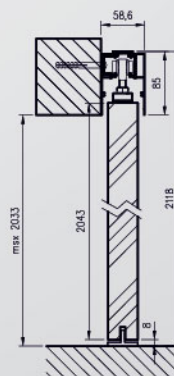

příčný řez

Jen při výšce křídla 2043mm.