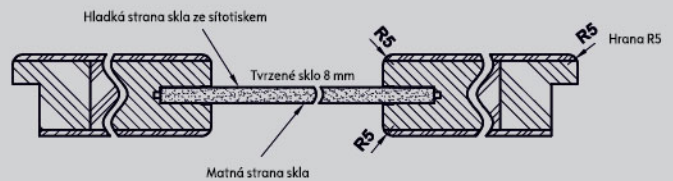

Průřez rámu bezfalcového křídla

Vodorovný průřez dveří B1-B4, B12 - B15