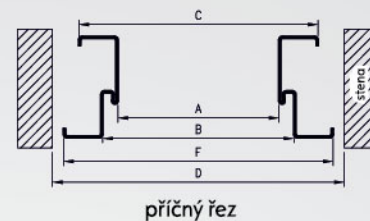

Jednoduchá ocelová zárubeň - vhodná pro dveře SOLID a ENTER

Jednoduchá ocelová zárubeň je vyrobena z nízkouhlíkového plechu o tloušťce 1,5 mm. Je opracovaná práškovým nátěrem. Vnitřní i vnější zárubeň jsou opracované ochranným lakem. Na jedné straně zárubně jsou 4 otvory pro západky a čepy vstupních dveří a protilehlá strana má 3 pouzdra pro panty a trny proti vysazení. Zárubeň je určena pro montáž na hotové podlaže. Zárubeň je vhodná ke dveřím Enter a Solid.