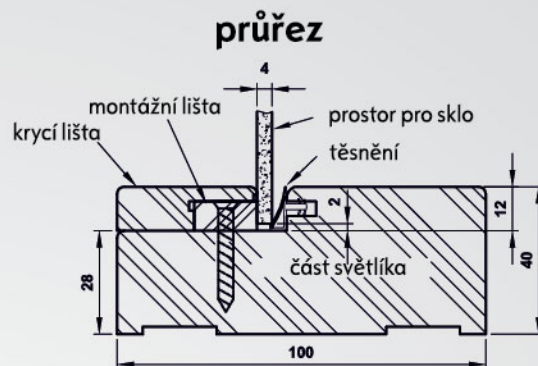

Boční světlíky / nadsvětlíky, jednoduchá zárubeň

Boční světlíky a nadsvětlíky jsou neotevíravé, prosklené výplně stavebních otvorů. Slouží jako doplnění vchodových dveří v kombinaci s jednoduchou zárubní.

Komplet se skládá z:

- 2 svislé a 2 vodorovné části
- set krycích a montážních lišt
- těsnění
- kotvicí materiál

cena za obvod
světliku / 1bm

766 Kč s DPH
cena bez DPH 633,-

Výpočet obvodu

	celk. výška	celk. šířka	obvod
světlík	2073 mm	Z	$2 \cdot 2073 + 2 \cdot Z$
boční nadsvětlík	N	Z	$2 \cdot N + 2 \cdot Z$
nadsvětlík	N	B	$2 \cdot N + 2 \cdot B$