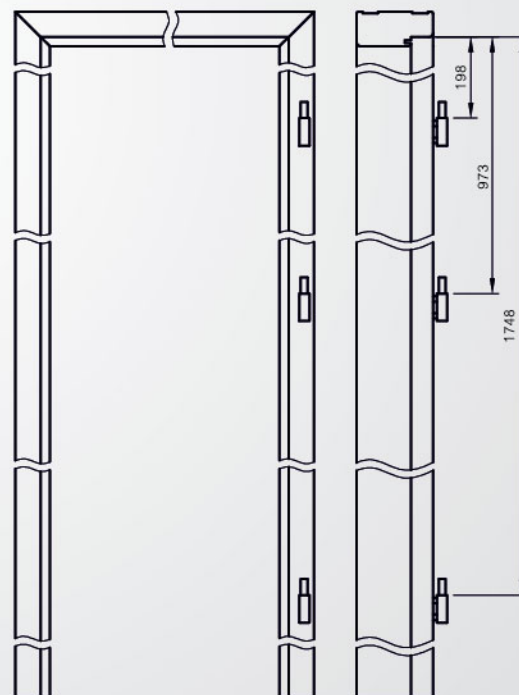

Verze za příplatek

Model	bez DPH	s DPH
zárubeň ENTER	162	196
zárubeň SOLID	325	393
dvoukřídlé dveře		+ 30%