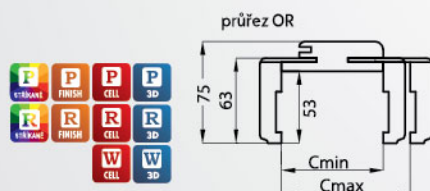

zárubně nastavitelné, K63

konstrukce

Nastavitelná zárubeň je vyrobena z desky MDF a pokrytá dekorační fólií Dre-cell, Finish, CPL laminátem, folií 3D nebo přírodní dýhou. Konstrukce zárubně umožňuje její použití na stěny o tloušťce 75-300mm a nastavování + 20mm.

komplet obsahuje

Hlavní rám (vodorovná část a 2 svislé části spolu s krycími lištami), těsnění, panty a komplet montážních prvků. Zárubně jsou zabalené v lepenkové krabici.

Všechny zárubně by měly mít v kompletu 3 panty.

pro dvoukřídlové dveře

	A	B	C	D	E
100d	1035	1059	1079	1115	1185
110d	1135	1159	1179	1215	1285
120	1235	1259	1279	1315	1385
130	1335	1359	1379	1415	1485
140	1435	1459	1479	1515	1585
150	1535	1559	1579	1615	1685
160	1635	1659	1679	1715	1785
170	1735	1759	1779	1815	1885
180	1835	1859	1879	1915	1985
190	1935	1959	1979	2015	2085
200	2035	2059	2079	2115	2185

pro jednokřídlové dveře

	A	B	C	D	E
60	604	628	648	684	754
70	704	728	748	784	854
80	804	828	848	884	954
90	904	928	948	984	1054
100	1004	1028	1048	1084	1154
110	1104	1128	1148	1184	1254

D - požadovaná šířka otvoru ve zdi

Požadovaná výška stavebního otvoru 2010 mm