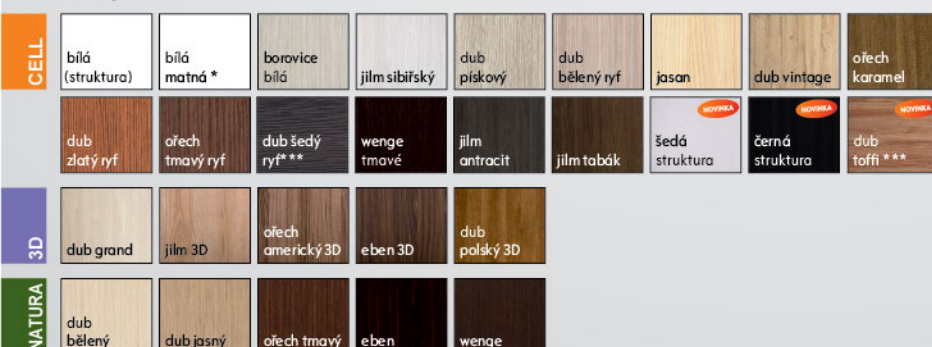

Dekory:

Hmotnost dveří: 36 kg

Možnosti bez příplatku:
ventilační výřez pro dveře VETRO A