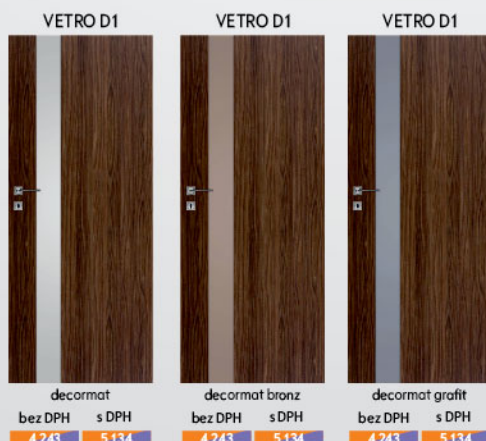

Vyrábí se jen ve výšce 2043mm

Vyrábí se i v šířce 70-100 cm

Skla z kolekce VETRO mají svůj rub a líc (Důležité při umístění dveří vedle sebe, které se otevírají na opačnou stranu)

U posuvných dveřích je sklo ze spodní strany zpevněno hliníkovou stříbrnou lištou.

Hmotnost dveří: 36 kg

Dekory:

Vodorovný průřez dveří C1

Vodorovný průřez dveří C5, C10

falcové

VETRO D

VETRO D1

sklo čiré
bez DPH s DPH
4 243 5 134

Vodorovný průřez dveří VETRO D1

decormat bez DPH s DPH 4 243 5 134
decormat bronz bez DPH s DPH 4 243 5 134
decormat grafit bez DPH s DPH 4 243 5 134

Hmotnost dveří: 36 kg

Vyrábí se i v šířce 60-100 cm

Skla z kolekce VETRO mají svůj rub a líc (důležité při umístění dveří vedle sebe, které se otevírají na opačnou stranu).

Není možnost ventilačního výřezu.

Dveře VETRO D se vyrábějí také jako posuvné dveře.

Při dekoru bílá matná lze vyrobit dveře jako bezfalcové za příplatek 446 Kč bez DPH / 540 Kč s DPH.

U posuvných dveřích je sklo ze spodní strany zpevněné hliníkovou stříbrnou lištou.