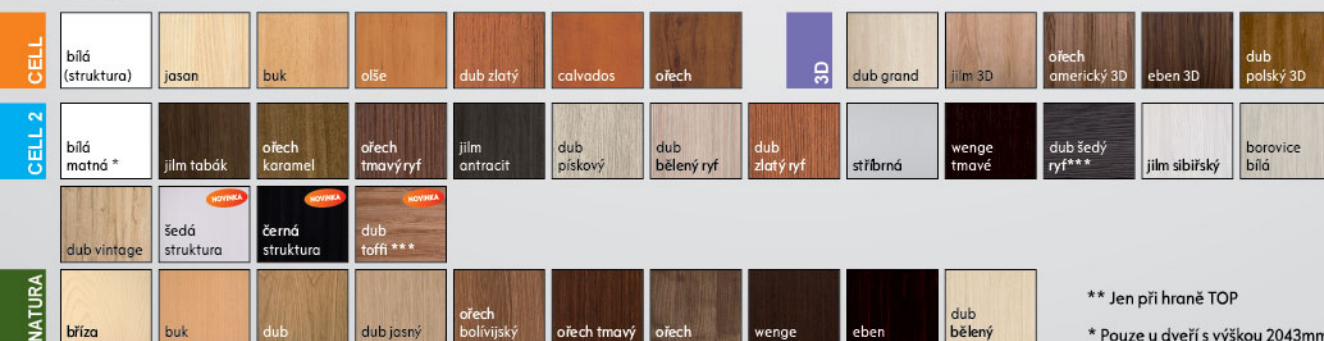

Dekory:

** Jen při hraně TOP

* Pouze u dveří s výškou 2043mm.