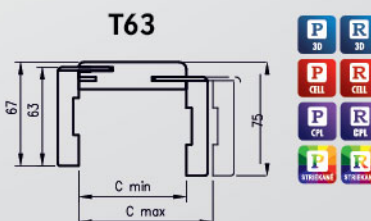

Cena regulovaného tunelu K63

buk, břiza, dub,

bílá, slonová kost,
latte, šedá

Šířka stěny C-min - C max	bez DPH		s DPH		bez DPH		s DPH		bez DPH		s DPH	
	bez DPH	s DPH	bez DPH	s DPH	bez DPH	s DPH	bez DPH	s DPH	bez DPH	s DPH	bez DPH	s DPH
62-82	1939	2346	3440	4162	3756	4545	2953	3573	1590	1924		
82-102	2020	2444	3537	4280	3878	4692	3058	3700	1663	2012		
107-127	2109	2552	3650	4417	3975	4810	3180	3848	1728	2091		
127-147	2182	2640	3812	4613	4145	5016	3310	4005	1777	2150		
147-167	2271	2748	3975	4810	4324	5232	3415	4132	1833	2218		
167-187	2353	2847	4145	5016	4510	5457	3529	4270	1907	2307		
187-207	2450	2964	4316	5222	4681	5664	3659	4427	1963	2375		
207-227	2523	3053	4478	5418	4867	5889	3756	4545	2028	2454		
227-247	2588	3131	4640	5614	5054	6115	3861	4672	2101	2542		
247-267	2685	3249	4818	5830	5240	6341	3991	4829	2150	2601		
267-287	2758	3337	4973	6017	5419	6557	4097	4957	2207	2670		
287-307	2847	3445	5143	6223	5589	6763	4218	5104	2279	2758		

Příplatek: na dvoukřídlé dveře + 30 %

Cena regulovaného tunelu TOP T63, T80

CPL

bílá, slonová kost,
latte, šedá

Šířka stěny C-min - C max	bez DPH		s DPH		bez DPH		s DPH		bez DPH		s DPH	
	bez DPH	s DPH	bez DPH	s DPH	bez DPH	s DPH	bez DPH	s DPH	bez DPH	s DPH	bez DPH	s DPH
62-82	2093	2532	2264	2739	4088	4947	3107	3759				
82-102	2166	2621	2369	2866	4202	5084	3229	3907				
107-127	2247	2719	2458	2974	4299	5202	3350	4054				
127-147	2336	2827	2555	3092	4478	5418	3464	4191				
147-167	2409	2915	2620	3170	4656	5634	3569	4319				
167-187	2498	3023	2726	3298	4835	5850	3691	4466				
187-207	2579	3121	2823	3416	5013	6066	3812	4613				
207-227	2677	3239	2912	3524	5192	6282	3926	4751				
227-247	2742	3318	2993	3622	5370	6498	4031	4878				
247-267	2823	3416	3066	3710	5557	6724	4129	4996				
267-287	2904	3514	3180	3848	5743	6949	4259	5153				
287-307	2993	3622	3245	3926	5921	7165	4373	5291				

Příplatek na dvoukřídlé dveře + 30%