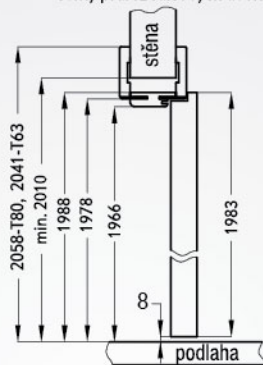

Svislý průřez falcových dveří

Požadovaná výška stavebního otvoru min. 2010 mm