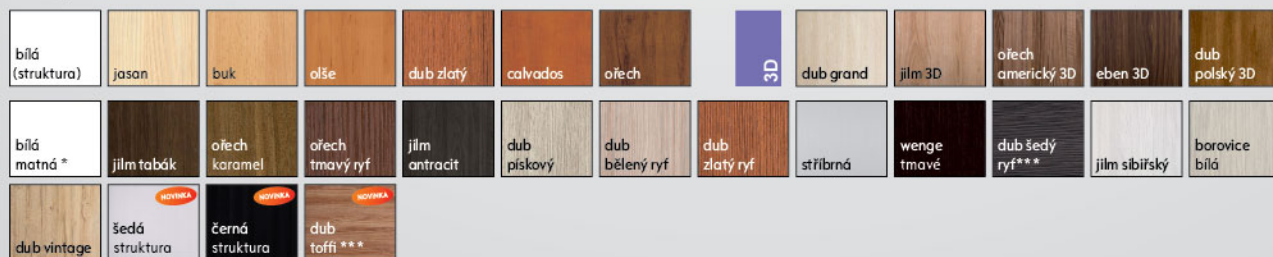

falcové i bezfalcové

V standardním provedení sklo kůra bílá, činčila, žaluzie.

Dveře je možné vyrobit ve výšce 1983mm nebo 2043mm.

bez DPH	s DPH
2 669	3 229
3 131	3 789
2 953	3 573

IDEA 20		IDEA 30		IDEA 40		IDEA 50		IDEA 60		IDEA 70	
bez DPH	s DPH	bez DPH	s DPH	bez DPH	s DPH	bez DPH	s DPH	bez DPH	s DPH	bez DPH	s DPH
2 669	3 229	2 669	3 229	2 669	3 229	2 669	3 229	2 669	3 229	2 669	3 229
3 131	3 789	3 131	3 789	3 131	3 789	3 131	3 789	3 131	3 789	3 131	3 789
2 953	3 573	2 953	3 573	2 953	3 573	2 953	3 573	2 953	3 573	2 953	3 573

IDEA 80		IDEA 90		IDEA 100		IDEA 110		IDEA 120	
bez DPH	s DPH	bez DPH	s DPH	bez DPH	s DPH	bez DPH	s DPH	bez DPH	s DPH
2 669	3 229	2 669	3 229	2 669	3 229	2 669	3 229	2 669	3 229
3 131	3 789	3 131	3 789	3 131	3 789	3 131	3 789	3 131	3 789
2 953	3 573	2 953	3 573	2 953	3 573	2 953	3 573	2 953	3 573

Možnosti bez příplatku:

Možnosti za příplatek:

Příplatky:

	bez DPH	s DPH
Sklo decormat, decormat bronz, decormat grafit		
IDEA 20, 40, 50, 70, 80	81	98
IDEA 30, 90, 100, 110, 120	162	196
IDEA 60	40	49
Křídlo bezfalcové pouze pro dveře	446	540
Výplň děrovaná dřevotřískka - DTD	730	883
Křídlo 90, 100cm	146	177
ventilační výřez	162	196
mřížka plastová	162	196
mřížka hliníková	730	883
Krycí lišta pro dvoukřídle bezfalcové dveře	138	167
Třetí závěs pro bezfalc. dveře	730	883
dvoukřídle dveře	cena křídla 2x	

Dekory:

** Jen při hraně TOP