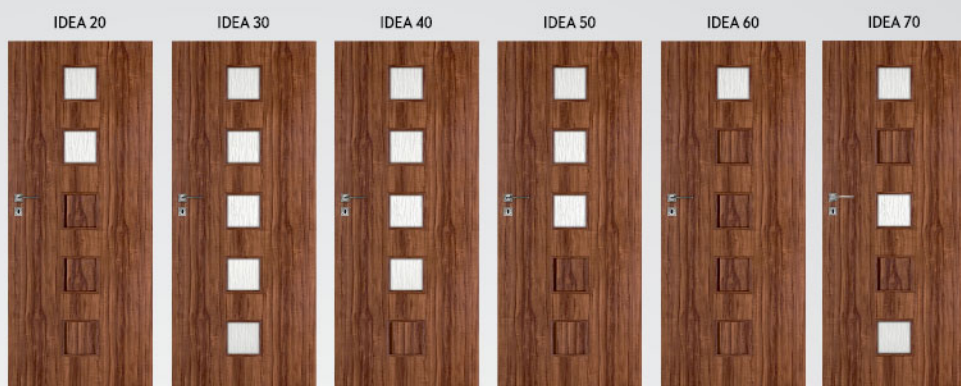

cena křídla 2x

Dekory:

Ex - Expres rychlé dodání (i posuvné)

falcové i bezfalcové

V standardním provedení sklo kůra bílá, činčila, žaluzie.

Dveře je možné vyrobit ve výšce 1983mm nebo 2043mm.

IDEA 10

bez DPH	s DPH
2 669	3 229
3 131	3 789
2 953	3 573