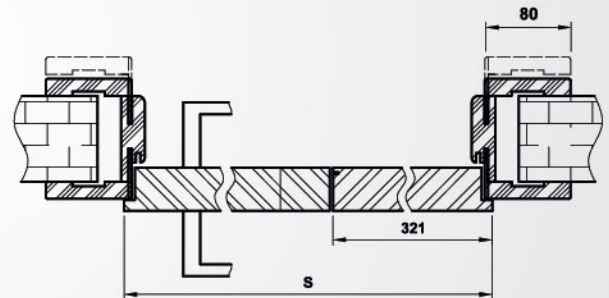

Systém se skládá z:

- dveřní křídlo, které je ze dvou částí spojených 3 zapuštěnými panty
- obložkové zárubně pro skládací dveře

Pozor: při otevření dveří je světlá šířka průchodu o cca 10cm menší z důvodu umístění kliky.