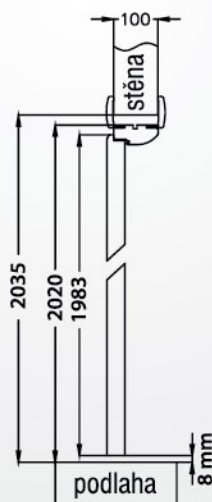

Verze za příplatek

Model	bez DPH	s DPH
zárubeň ENTER	162	196
zárubeň SOLID	325	393
dvoukřídlé dveře		+ 30%