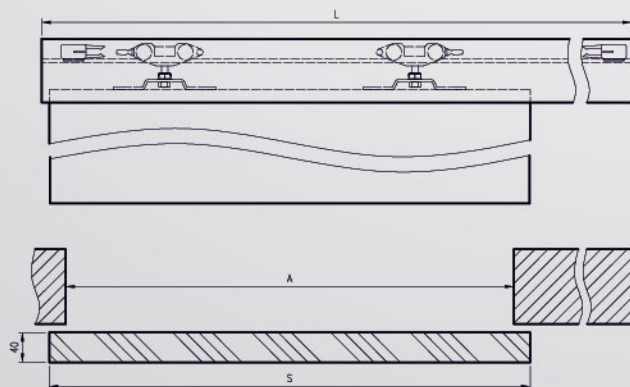

A	S	L
„60”	600	644	1300
„70”	700	744	1500
„80”	800	844	1700
„90”	900	944	1900
„100”	1000	1044	2100

A- šířka stavebního otvoru

S- šířka křídla

L- délka kolejnici