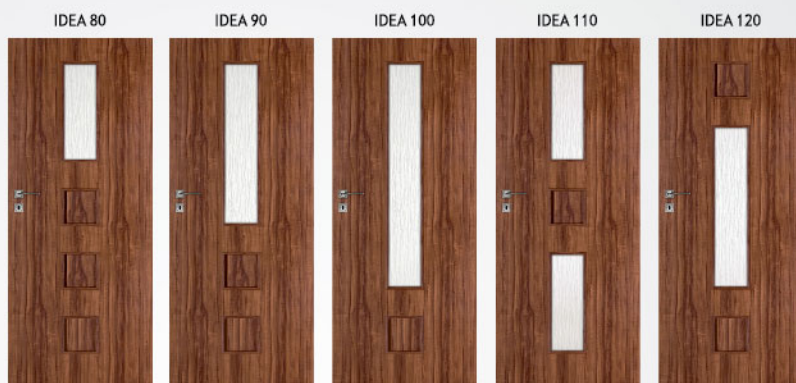

IDEA 20		IDEA 30		IDEA 40		IDEA 50		IDEA 60		IDEA 70	
bez DPH	s DPH	bez DPH	s DPH	bez DPH	s DPH	bez DPH	s DPH	bez DPH	s DPH	bez DPH	s DPH
2 669	3 229	2 669	3 229	2 669	3 229	2 669	3 229	2 669	3 229	2 669	3 229
3 131	3 789	3 131	3 789	3 131	3 789	3 131	3 789	3 131	3 789	3 131	3 789
2 953	3 573	2 953	3 573	2 953	3 573	2 953	3 573	2 953	3 573	2 953	3 573