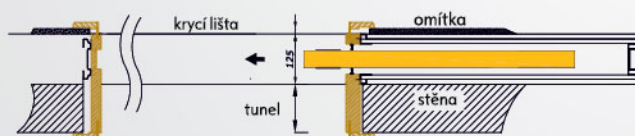

Obložkové zárubně pro posuvné dveře do zdi

Dodáváme obložkové zárubně na kazety od výrobců SCRIGNO, ECLISSE, JAP a to ve všech provedeních.