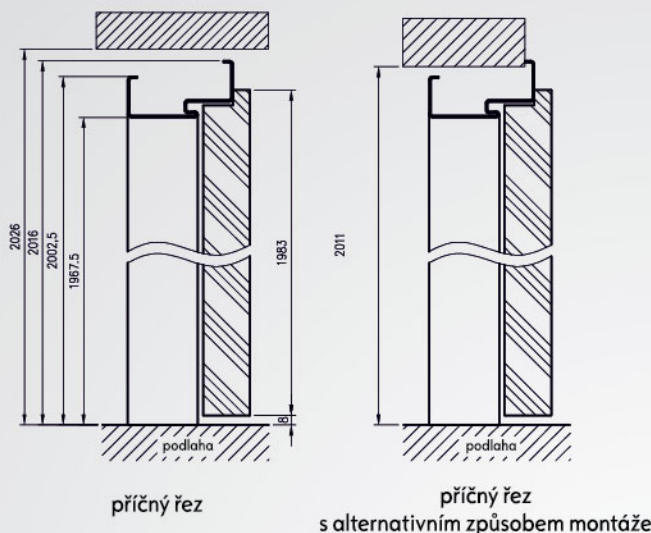

- Expres rychlé dodání (bez horního zámku)

** Dekor je v kombinaci vodorovných a svislých pruhů ** hliníkové pásky v tloušťce 8mm

Jednoduchá ocelová zárubeň - vhodná pro dveře SOLID a ENTER

Jednoduchá ocelová zárubeň je vyrobena z nízkouhlíkového plechu o tloušťce 1,5 mm. Je opracovaná práškovým nátěrem. Vnitřní i vnější zárubeň jsou opracované ochranným lakem. Na jedné straně zárubně jsou 4 otvory pro západky a čepy vstupních dveří a protilehlá strana má 3 pouzdra pro panty a trny proti vysazení. Zárubeň je určena pro montáž na hotové podlaže. Zárubeň je vhodná ke dveřím Enter a Solid.