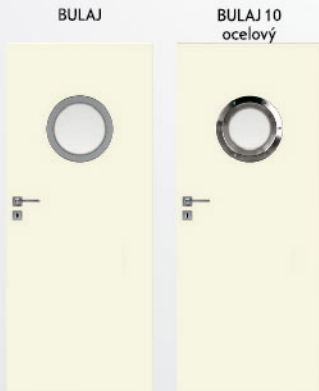

BULAJ		BULAJ 10 ocelový	
bez DPH	s DPH	bez DPH	s DPH
4 178	5 055	5 881	7 116