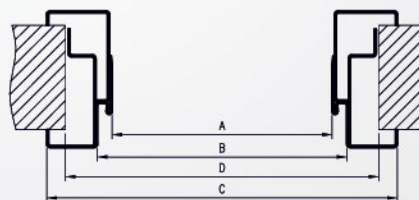

příčný řez s montážní kotvou