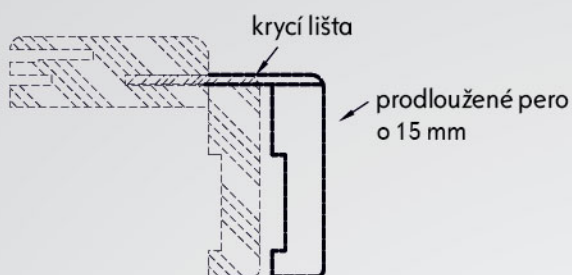

Krycí lišta s prodlouženým perem

Krycí lišta prodloužená o 15 mm	dekor	cena bez DPH	cena s DPH
K63	fnish	917 Kč	1 109 Kč
K63	DRE CELL, 3D	982 Kč	1 188 Kč
K63	stříkané	1 250 Kč	1 512 Kč
N63	natura	1 833 Kč	2 218 Kč
T80, T63	DRE CELL, 3D	1 055 Kč	1 276 Kč
T80, T63	CPL	1 095 Kč	1 325 Kč
T80, T63	stříkané	1 339 Kč	1 620 Kč
T80, T63 – 2110, 2240	DRE CELL, 3D	1 274 Kč	1 541 Kč
T80, T63 – 2110, 2240	CPL	1 322 Kč	1 600 Kč
T80	natura	1 914 Kč	2 316 Kč
T80	vysoký lesk	1 955 Kč	2 366 Kč
T80 2240	vysoký lesk	2 247 Kč	2 719 Kč

Rohové krycí lišty

Rohová krycí lišta slouží ke krytí rohového spoje stěny a zárubně. Obchodní jednotkou je ks. (2200mm)

	bez DPH	s DPH
Rohová krycí lišta	81	98
Rohová krycí lišta SOFT	81	98
Rohová krycí lišta SOFT natura	179	216

rohová krycí lišta
16 x 16 x 2200 mm

rohová krycí lišta
SOFT, SOFT natura
11 x 18 x 2200 mm

Ventilační objímky

Existuje možnost koupě kompletu (5ks) ventilačních objímek

	bez DPH	s DPH
ventilační objímky DRE-CELL, LACK	81	98
ventilační objímky NATURA	121	147
ventilační objímky ocelové 1ks (kolekce Ena, Trevi, Scala, Piano, Premium, Prima, Fosca)	268	324
ventilační objímky v dekore dveří 5 ks (kolekce Verano, Nestor, Auri, Emena, Ena, Trevi, Scala, Piano, Premium, Prima, Fosca, Sinco, Even, Lexa)	160	194

Ventilační objímky nelze vyrobit v každém dekoru. Do jednotlivých křidel je potřeba objímky barevně sladit.