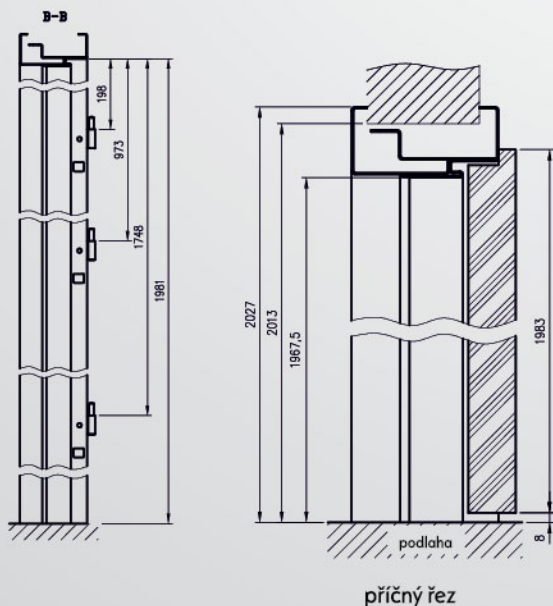

Jednoduchá ocelová zárubeň - vhodná pro dveře SOLID a ENTER

Jednoduchá ocelová zárubeň je vyrobena z nízkouhlíkového plechu o tloušťce 1,5 mm. Je opracovaná práškovým nátěrem. Vnitřní i vnější zárubeň jsou opracované ochranným lakem. Na jedné straně zárubně jsou 4 otvory pro západky a čepy vstupních dveří a protilehlá strana má 3 pouzdra pro panty a trny proti vysazení. Zárubeň je určena pro montáž na hotové podlaže. Zárubeň je vhodná ke dveřím Enter a Solid.

Cena zárubně: 2426 Kč bez DPH / 2935 Kč s DPH

	A	B	C	D	D*	F
„80“	800	827	870	917	887	897
„90“	900	927	970	1017	987	997
„100“	1000	1027	1070	1117	1087	1097

Regulovaná ocelová zárubeň

- vhodná pro dveře SOLID a ENTER

Jednoduchá ocelová zárubeň je vyrobena z nízkouhlíkového plechu o tloušťce 1,5 mm. Je opracovaná práškovým nátěrem. Vnitřní i vnější zárubeň jsou opracované ochranným lakem. Na jedné straně zárubně jsou 4 otvory pro západky a čepy vstupních dveří a protilehlá strana má 3 pouzdra pro panty a trny proti vysazení. Spojky a nadpraží jsou k sobě svařeny. Zárubeň je vhodná k dveřím Enter a Solid.

Dekory (platné pro oba druhy zárubní):

dekory je možné vyrobit v lesklém i matném provedení

	A	B	C	D
„80“	800	827	919	890
„90“	900	927	1019	990
„100“	1000	1027	1119	1090

tloušťka stěny		šířka zárubně		šířka dveří 80, 90		šířka dveří 100	
C min	C max	L min	L max	bez DPH	s DPH	bez DPH	s DPH
95	125	124	154	3731	4515	4250	5143
125	155	154	184	3959	4790	4469	5408
155	185	184	214	4169	5045	4688	5673
185	215	214	244	4599	5565	5119	6194
215	245	244	274	4818	5830	5330	6449
245	275	274	304	5030	6086	5549	6714
275	305	304	334	5249	6351	5760	6969