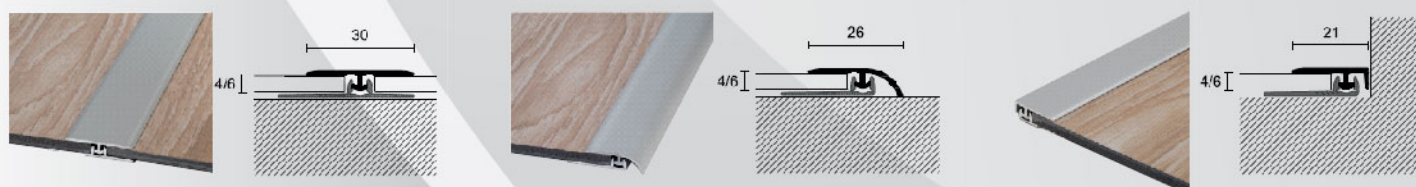

	Cell, 3D	bez DPH	s DPH
lišta LPP1W		170 Kč	206 Kč
lišta LPP4W bílá matná, bílá struk.	Cell	260 Kč	314 Kč

Přechodové a schodové hrany z eloxovaného hliníku a s imitací dřevodekorů

DEKORY DVEŘÍ

CELL - dekorativní povrch vyroben z polypropylenu (povrch s jemnou nebo výraznou strukturou) (přirozený efekt dřeva)