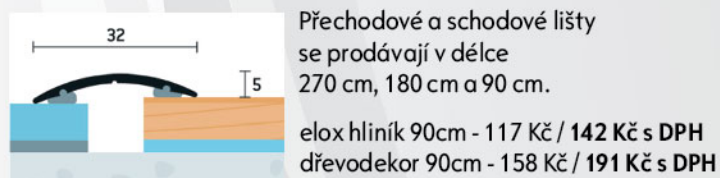

délka 2,62

ořech americký 3D, eben 3D, jilm 3D, dub venkovský 3D, dub grand 3D

bílá struktura, bílá matná, jasan, buk, ořech, jilm tabák, olše, dub zlatý, calvados, ořech tmavý ryf, jilm antracit, dub pískový, dub bělený ryf, dub zlatý ryf, stříbrná, wenge tmavé, dub šedý ryf ***, borovice bílá, jilm sibiřský, dub vintage, ořech karamel, šedá struk., černá struk., dub Toffi

	Cell, 3D	bez DPH	s DPH
lišta LPP1W		170 Kč	206 Kč
lišta LPP4W bílá matná, bílá struk.	Cell	260 Kč	314 Kč

Přechodové a schodové hrany z eloxovaného hliníku a s imitací dřevodekorů

DEKORY DVEŘÍ

CELL - dekorativní povrch vyroben z polypropylenu (povrch s jemnou nebo výraznou strukturou) (přirozený efekt dřeva)