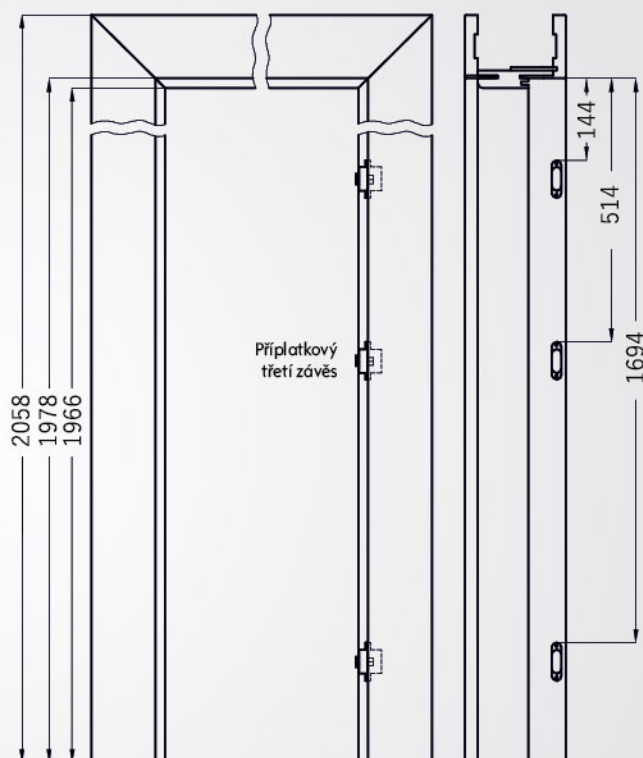

zárubně nastavitelné bezfalcové T80

bilá, bílá matná, jasan, calvados, ořech, dub zlatý ryf, dub šedý ryf, ořech tmavý ryf, dub bělený ryf, stříbrná *, ořech americký, jilm, eben, borovice bílá, buk, olše, dub zlatý, jilm sibiřský, dub polský, jilm antracit, jilm tabák, dub pískový, wenge tmavé, dub vintage, dub grand

světlý dub, ořech tmavý, wenge, eben, dub bělený, ořech, bříza, buk, ořech bolivijský

bilá, slonová kost, latte, šedá

dub medový, světle šedá, bílá, tmavě šedá, bílá šlechtěná, dub šedý, dub walijský, ořech akát, kaštan

různé výšky
výška křídla:
2110 a 2240 mm

akát, kaštan, dub medový, světle šedá, bílá, tmavě šedá, bílá šlechtěná, dub šedý, dub walijský, ořech

různé výšky
výška křídla:
2110 a 2240 mm

Šířka steny C-min - C max

	P (CEL)		R (CEL)		P (3D)		R (3D)		P (NATURA)		R (NATURA)		P (STŘEKÁK)		R (STŘEKÁK)		P (CPL)		R (CPL)		P (CEL)		R (CPL)	
	bez DPH	s DPH	bez DPH	s DPH	bez DPH	s DPH	bez DPH	s DPH	bez DPH	s DPH	bez DPH	s DPH	bez DPH	s DPH	bez DPH	s DPH	bez DPH	s DPH	bez DPH	s DPH	bez DPH	s DPH	bez DPH	s DPH
75 - 95	4307	5212	6352	7686	5808	7028	4624	5595	4705	5693	5037	6095	4388	5310	6441	7794	5921	7165	4729	5722	4794	5801	5151	6233
95 - 115	4454	5389	6538	7911	6044	7313	4802	5811	4883	5909	5240	6341	4535	5487	6693	8098	6157	7450	4900	5929	4973	6017	5354	6478
120 - 140	4607	5575	6846	8284	6263	7578	4973	6017	5062	6125	5451	6596	4688	5637	7009	8481	6368	7705	5070	6135	5160	6243	5549	6714
140 - 160	4762	5762	7155	8657	6489	7852	5151	6233	5256	6360	5670	6861	4826	5840	7317	8854	6595	7980	5232	6331	5330	6449	5743	6949
160 - 180	4907	5938	7479	9050	6701	8108	5305	6419	5427	6567	5849	7077	4973	6017	7641	9246	6798	8225	5387	6518	5508	6665	5938	7185
180 - 200	5054	6115	7796	9433	6903	8353	5475	6625	5606	6783	6051	7322	4688	5637	7009	8481	6368	7705	5070	6135	5160	6243	5549	6714
200 - 220	5119	6194	7950	9619	7033	8510	5540	6704	5679	6871	6133	7421	4762	5762	7155	8657	6489	7852	5151	6233	5256	6360	5670	6861
220 - 240	4826	5840	7317	8854	6595	7980	5232	6331	5330	6449	5743	6949	4826	5840	7317	8854	6595	7980	5232	6331	5330	6449	5743	6949
240 - 260	4907	5938	7479	9050	6701	8108	5305	6419	5427	6567	5849	7077	4907	5938	7479	9050	6701	8108	5305	6419	5427	6567	5849	7077
260 - 280	4973	6017	7641	9246	6798	8225	5387	6518	5508	6665	5938	7185	4973	6017	7641	9246	6798	8225	5387	6518	5508	6665	5938	7185
280 - 300	5054	6115	7796	9433	6903	8353	5475	6625	5606	6783	6051	7322	5054	6115	7796	9433	6903	8353	5475	6625	5606	6783	6051	7322
300 - 320	5119	6194	7950	9619	7033	8510	5540	6704	5679	6871	6133	7421	5119	6194	7950	9619	7033	8510	5540	6704	5679	6871	6133	7421

*** Dekory jen ve vodorovném provedení.
Příplatek: Dvoukřídlo dveře + 50%

NOVINKA

Bezfalcové zárubeň v dekoru bílá matná dostupná i ve verzi 90°
za příplatek 243 Kč bez DPH / 294 Kč s DPH.